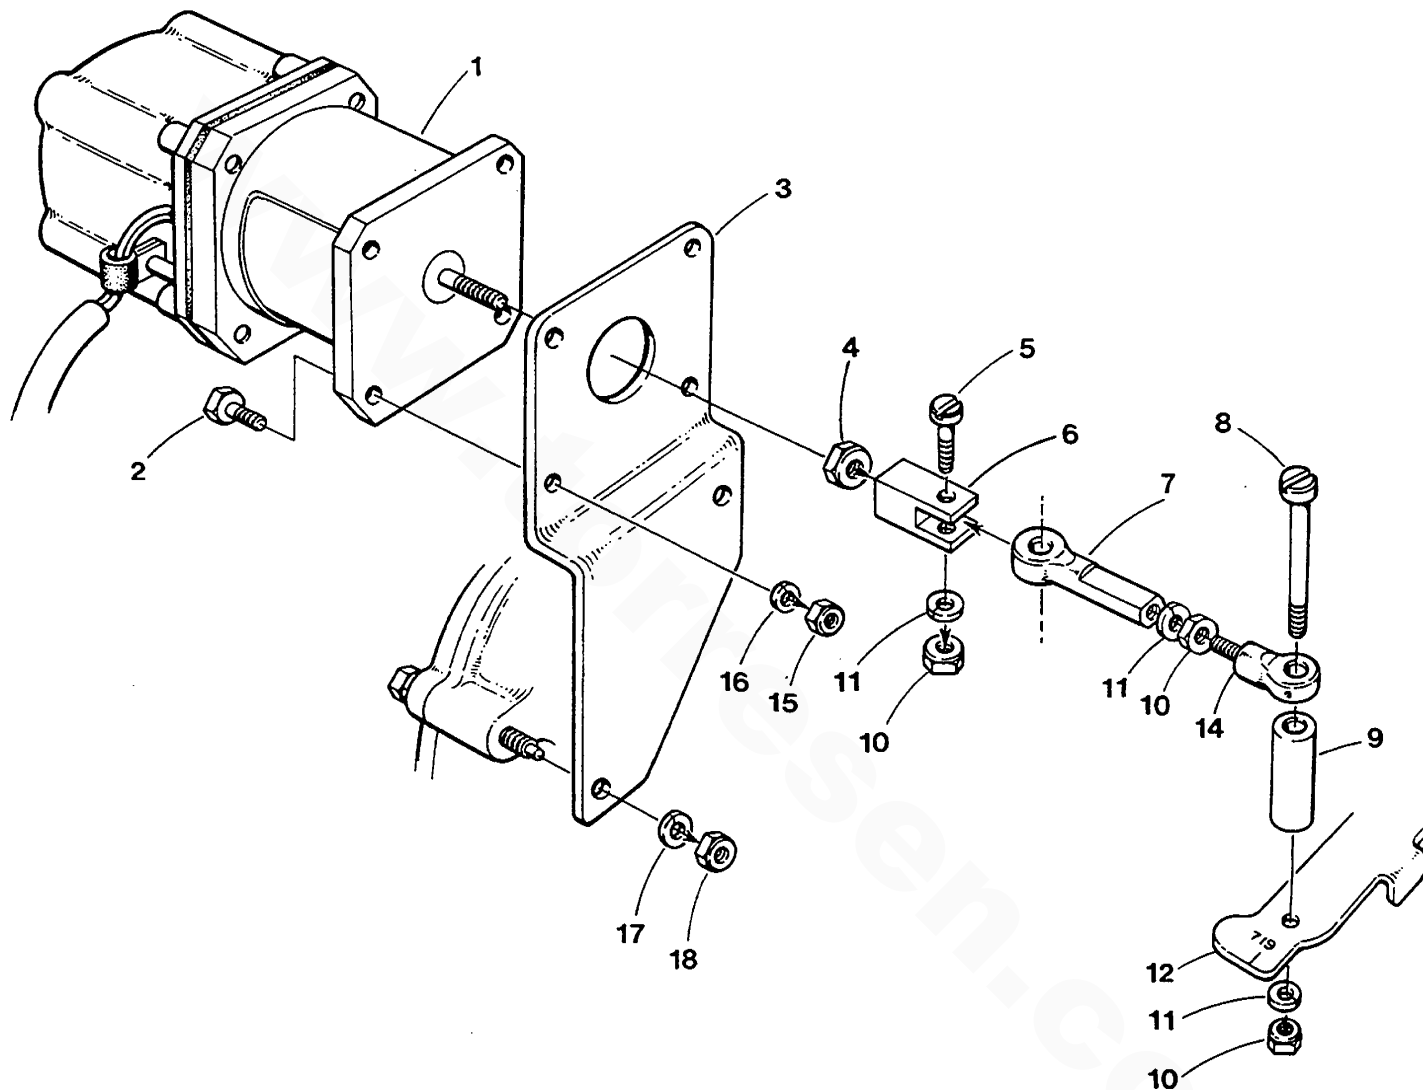

WESTERBEKE 20.0 BEDA - AC OUTPUT AND REGULATOR

REF	PN	NAME	REMARKS	QUAN
1	038985	COVER	AC OUTPUT	1
2	031918	SCREW	M 5 X 10 DIN 84A	4
3	036737	CONNECTOR	BOX 1-1/2 - AC OUTPUT LEADS	1
4	039874	CAPSCREW	M 6 X 20 DIN 912	2
5	031783	LOCKWASHER	M 6 DIN 127	2
6	031784	WASHER	M 6 DIN 125	2
7	039872	CAPSCREW	M10 X 35 DIN 7991	1
8	039875	SCREW	M4 X 25 DIN 84A	4
9	031917	LOCKWASHER	M 4 DIN 6797A	4
10	039640	REGULATOR	VOLTAGE	1
11-1	039667	HOLDER	FUSE	1
11-2	038471	FUSE		1
12-1	039632	BLOCK	TERMINAL AC OUTPUT	1
12-2	039633	BAR	BUSS	AR
12-3	039634	NUT	M 8 BRASS	AR
13-1	039306	LABEL	AC OUTPUT 1 PHASE	1
13-2	039686	LABEL	AC OUTPUT 3 PHASE	1
14-1	039152	KIT	AC OUTPUT CIRCUIT BREAKER 1 PHASE 60 HZ	1
14-2	039697	KIT	AC OUTPUT CIRCUIT BREAKER 1 PHASE 50 HZ	1