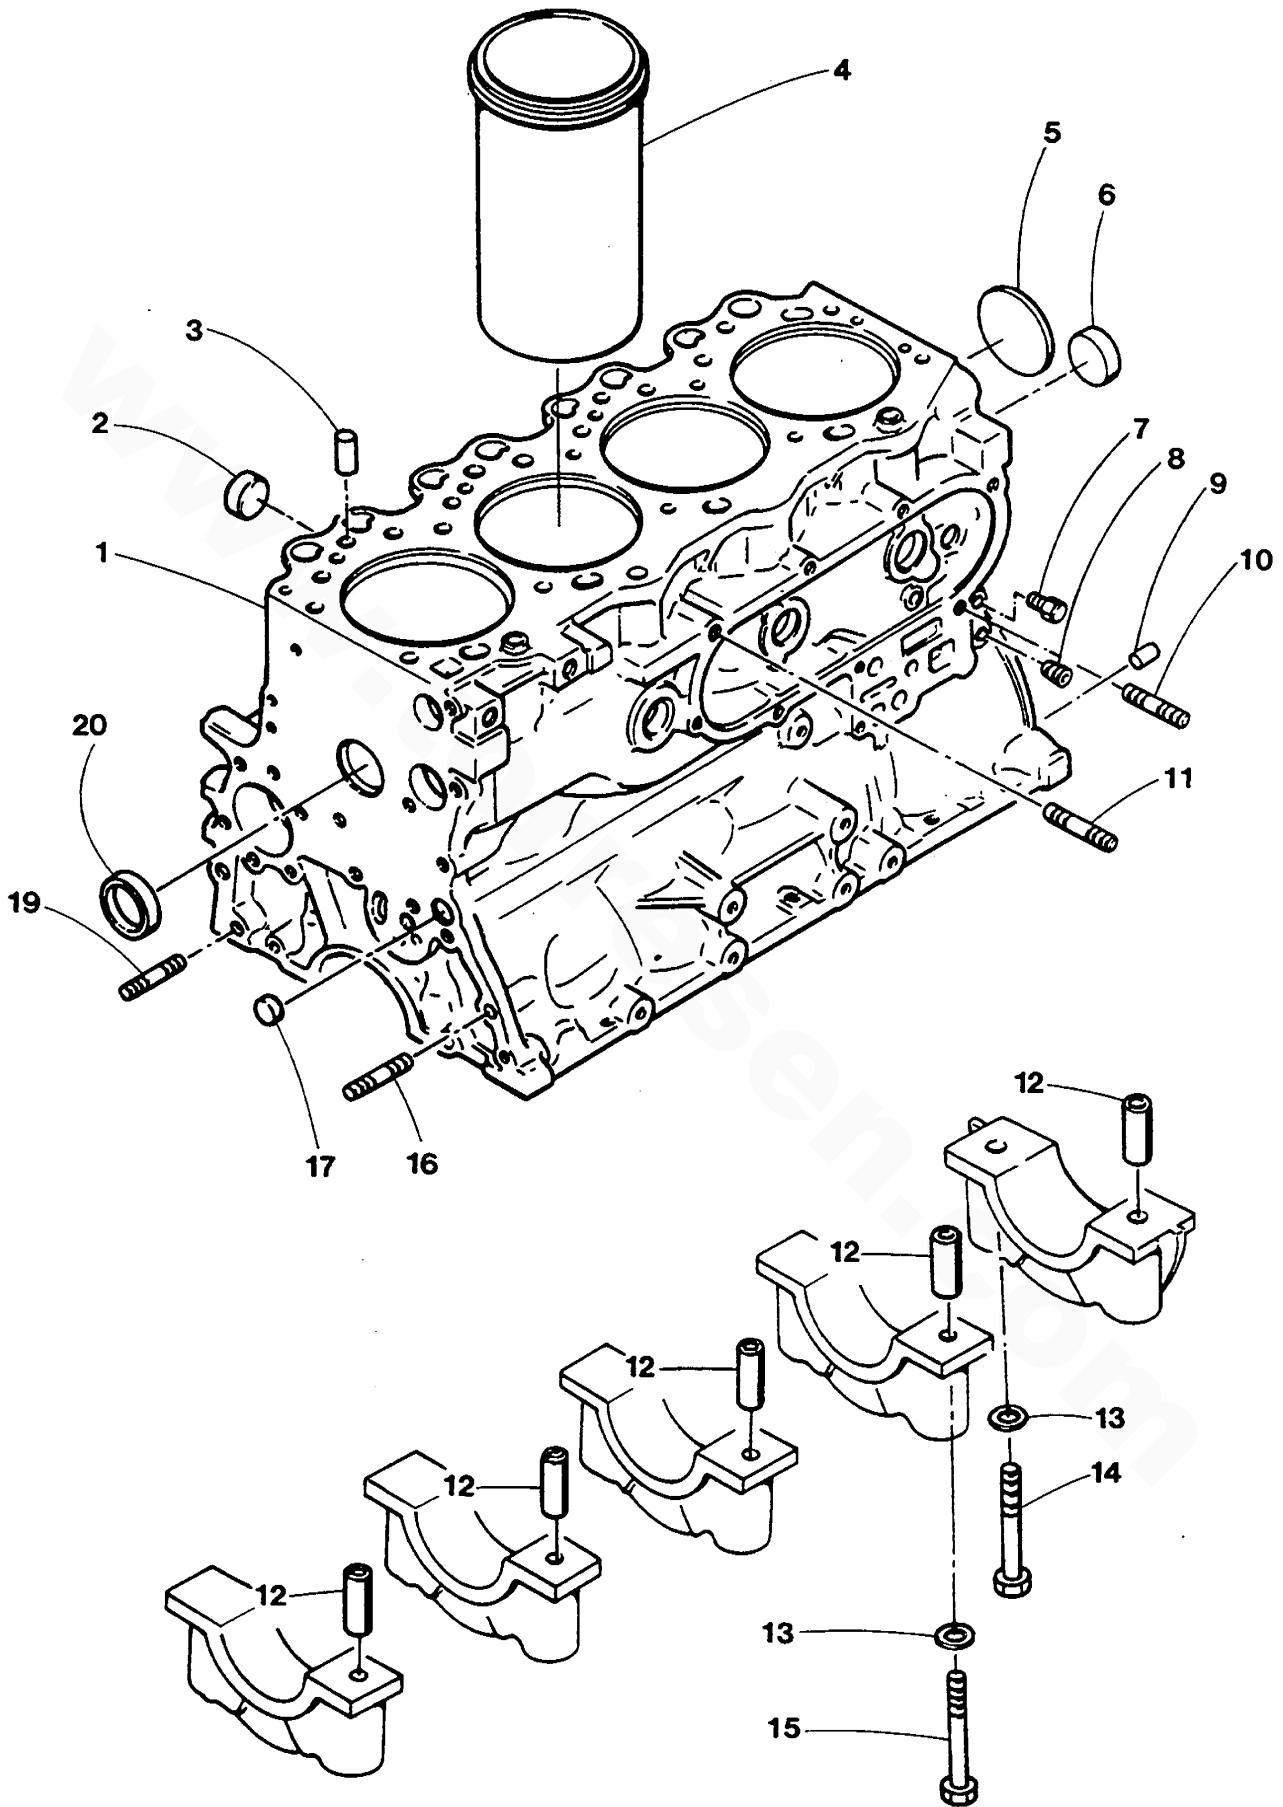

WESTERBEKE 71C - 20.0 BEDA - CYLINDER BLOCK

REF	PN	NAME	REMARKS	QUAN
1	041395	BLOCK	ASSEMBLY	1
2	024373	PLUG	EXPANSION 25MM DIN 443	3
3	033656	DOWEL	TUBULAR	2
4	041379	LINER	CYLINDER	4
5	024379	PLUG	CAMSHAFT	1
6	024374	PLUG	EXPANSION 30MM DIN 443	9
7	040254	PLUG	1/4BSPT HEX HEAD BRASS	1
8	030711	PLUG	1/8BSPT SOCKET HEAD	2
9	024393	PLUG	OIL GALLERY-BLOCK REAR	1
10	031281	STUD	M 8 X 40 DIN 939	1
11	031281	STUD	M 8 X 40 DIN 939	1
12	032804	DOWEL	TUBULAR	10
13	032635	WASHER	FLAT	10
14	032643	BOLT	MAIN BEARING CAP-REAR	2
15	032642	BOLT	MAIN BEARING CAP	8
16	015828	STUD	M 8 X 22 DIN 939	1
17	034119	PLUG		2
19	041436	STUD	M 8 X 68 DIN 939	1
20	033657	PLUG	EXPANSION 40MM DIN 443	1