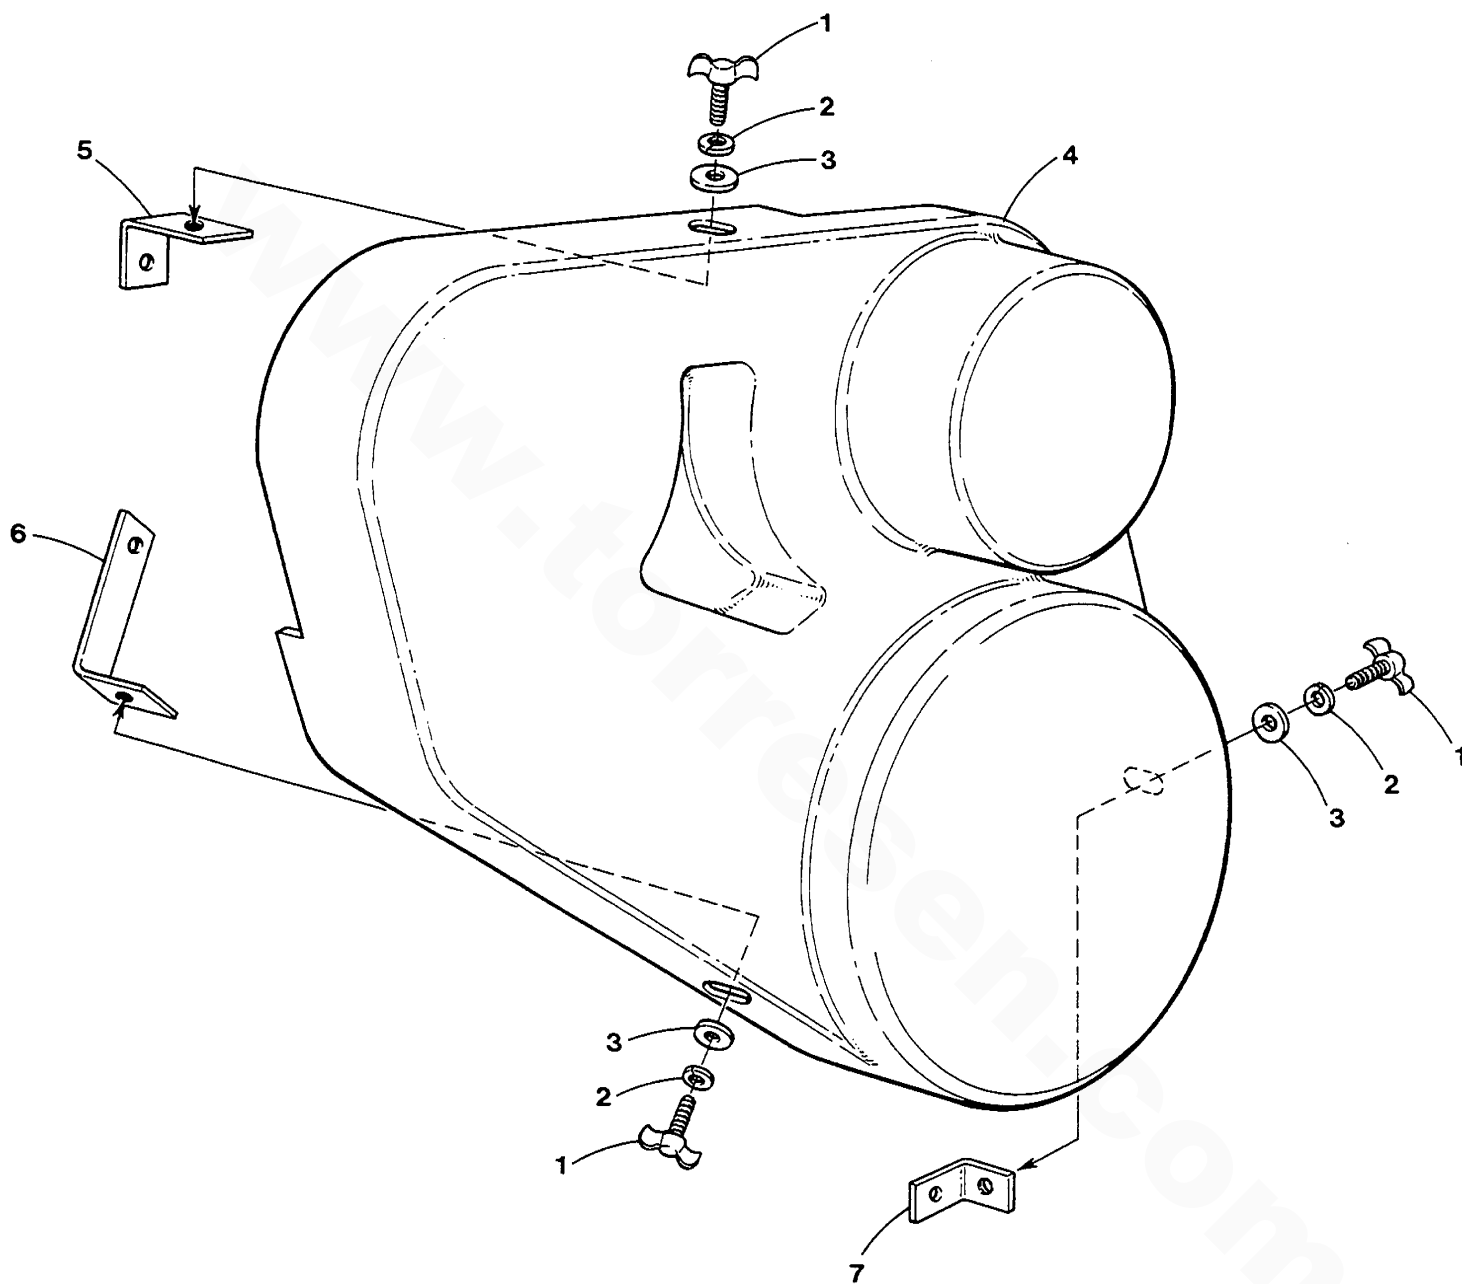

WESTERBEKE 20.0 BEDA - ELECTRONIC GOVERNOR ACTUATOR

REF	PN	NAME	REMARKS	QUAN
1-1	303007	ACTUATOR	GOVERNOR 12 VDC	1
1-2	039746	ACTUATOR	GOVERNOR 24 VDC	1
2	018804	CAPSCREW	M 6 X 20 DIN 933	4
3	039161	BRACKET	ACTUATOR	1
4	031801	NUT	M 6 DIN 439 JAM	1
5	031875	SCREW	10-32 X 7/8 SS	1
6	303009	CLEVIS	ACTUATOR	1
7	303012	BALLJOINT		1
8	039470	SCREW	10-32 X 1-3/4 SS	1
9	040955	SPACER		1
10	031847	NUT	10-32 SS	3
11	031849	LOCKWASHER	10 SS	3
12	040514	LEVER	THROTTLE	1
13	031871	SCREW	10-32 X 3/8 SS	1
14	039390	BALLJOINT		1
15	015812	NUT	M 6 DIN 934	4
16	031783	LOCKWASHER	M 6 DIN 127	4
17	031786	LOCKWASHER	M 8 DIN 127	2
18	018242	NUT	M 8 DIN 934	2