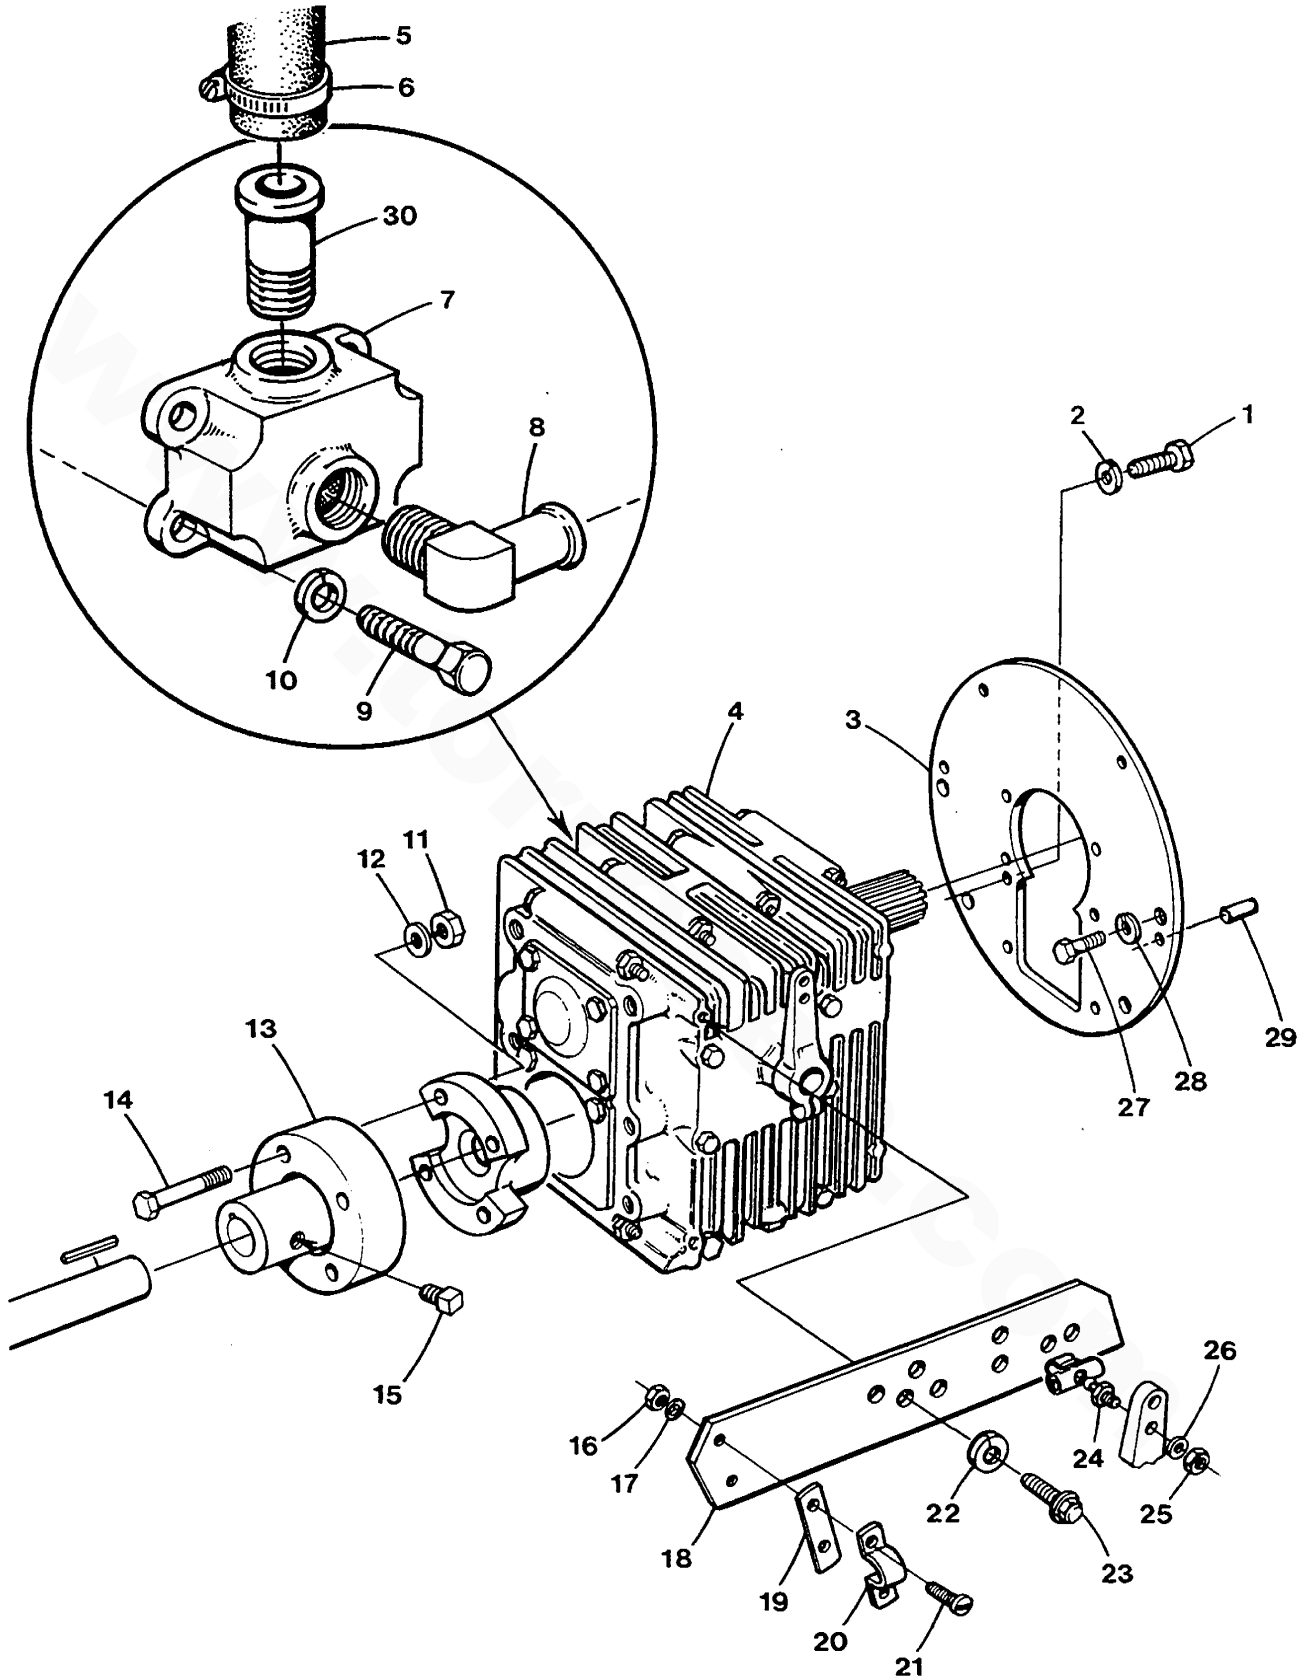

WESTERBEKE 71C FOUR - BACK END - MOUNTING SYSTEM

REF	PN	NAME	REMARKS	QUAN
1-1	032256	MOUNT	FRONT LEFT 18.0-22.0-22.5"	1
1-2	041711	MOUNT	FRONT LEFT 18.5-20.0-22.5"	1
2	032506	CAPSCREW	M8 X 60 DIN 933	1
3	031786	LOCKWASHER	M 8 DIN 127	1
4	018242	NUT	M 8 DIN 934	1
5	031083	CAPSCREW	M10 X 1.25 X 30 JIS	2
6	019262	LOCKWASHER	M10 DIN 127	2
7	031154	DOWEL	STEP-BLOCK TO BACKPLATE	2
8	038296	BACKPLATE		1
9	015887	NUT	M10 DIN 934	3
10	019262	LOCKWASHER	M10 DIN 127	3
11	031797	LOCKWASHER	M14 DIN 127	4
12	031223	CAPSCREW	M14 X 1.5 X 30 DIN 961	4
13	037821	STUD	M10 X 30 DIN 939	3
14-1	039089	FLYWHEEL	INCLUDING RING GEAR	1
14-2	038392	GEAR	RING	1
15	036206	TABWASHER		1
16	036138	BOLT	FLYWHEEL M15	6
17	024953	CAPSCREW	M10 X 1.25 X 35 DIN 961	6
18	019262	LOCKWASHER	M10 DIN 127	6
19	031789	WASHER	M10 DIN 125	10
20	019262	LOCKWASHER	M10 DIN 127	4
21	034470	CAPSCREW	M10 X 45 DIN 931	4
22	019262	LOCKWASHER	M10 DIN 127	3
23	034833	CAPSCREW	M10 X 60 DIN 912 FULLY THREADED	3
24	038384	MOTOR	STARTER 12 VDC	1
25	019262	LOCKWASHER	M10 DIN 127	2
26	031083	CAPSCREW	M10 X 1.25 X 30 JIS	2
27-1	032258	MOUNT	FRONT RIGHT 18.0-20.0-22.5"	1
27-2	041713	MOUNT	FRONT RIGHT 18.5-20.0-22.5"	1
28	031795	NUT	M12 X 1.5 DIN 934	1
29	031792	LOCKWASHER	M12 DIN 127	1
30	040544	SPACER		1
31	032916	STUD		1
32	038376	HOUSING	FLYWHEEL	1
33	019039	DOWEL	3/8 X 3/4	2
34-1	038578	MOUNT	REAR 18.0-20.0-22.5"	2
34-2	041719	MOUNT	REAR 18.5-20.0-22.5"	2
35	019262	LOCKWASHER	M10 DIN 127	6
36	034589	CAPSCREW	M10 X 30 DIN 933	6
37	011618	DAMPER	HBW OR WARNER	1
38	024778	CAPSCREW	DAMPER TO FLYWHEEL	5
39	040512	ISOLATOR		4
40	040966	NUT	M16 JAM SELF-LOCKING	4