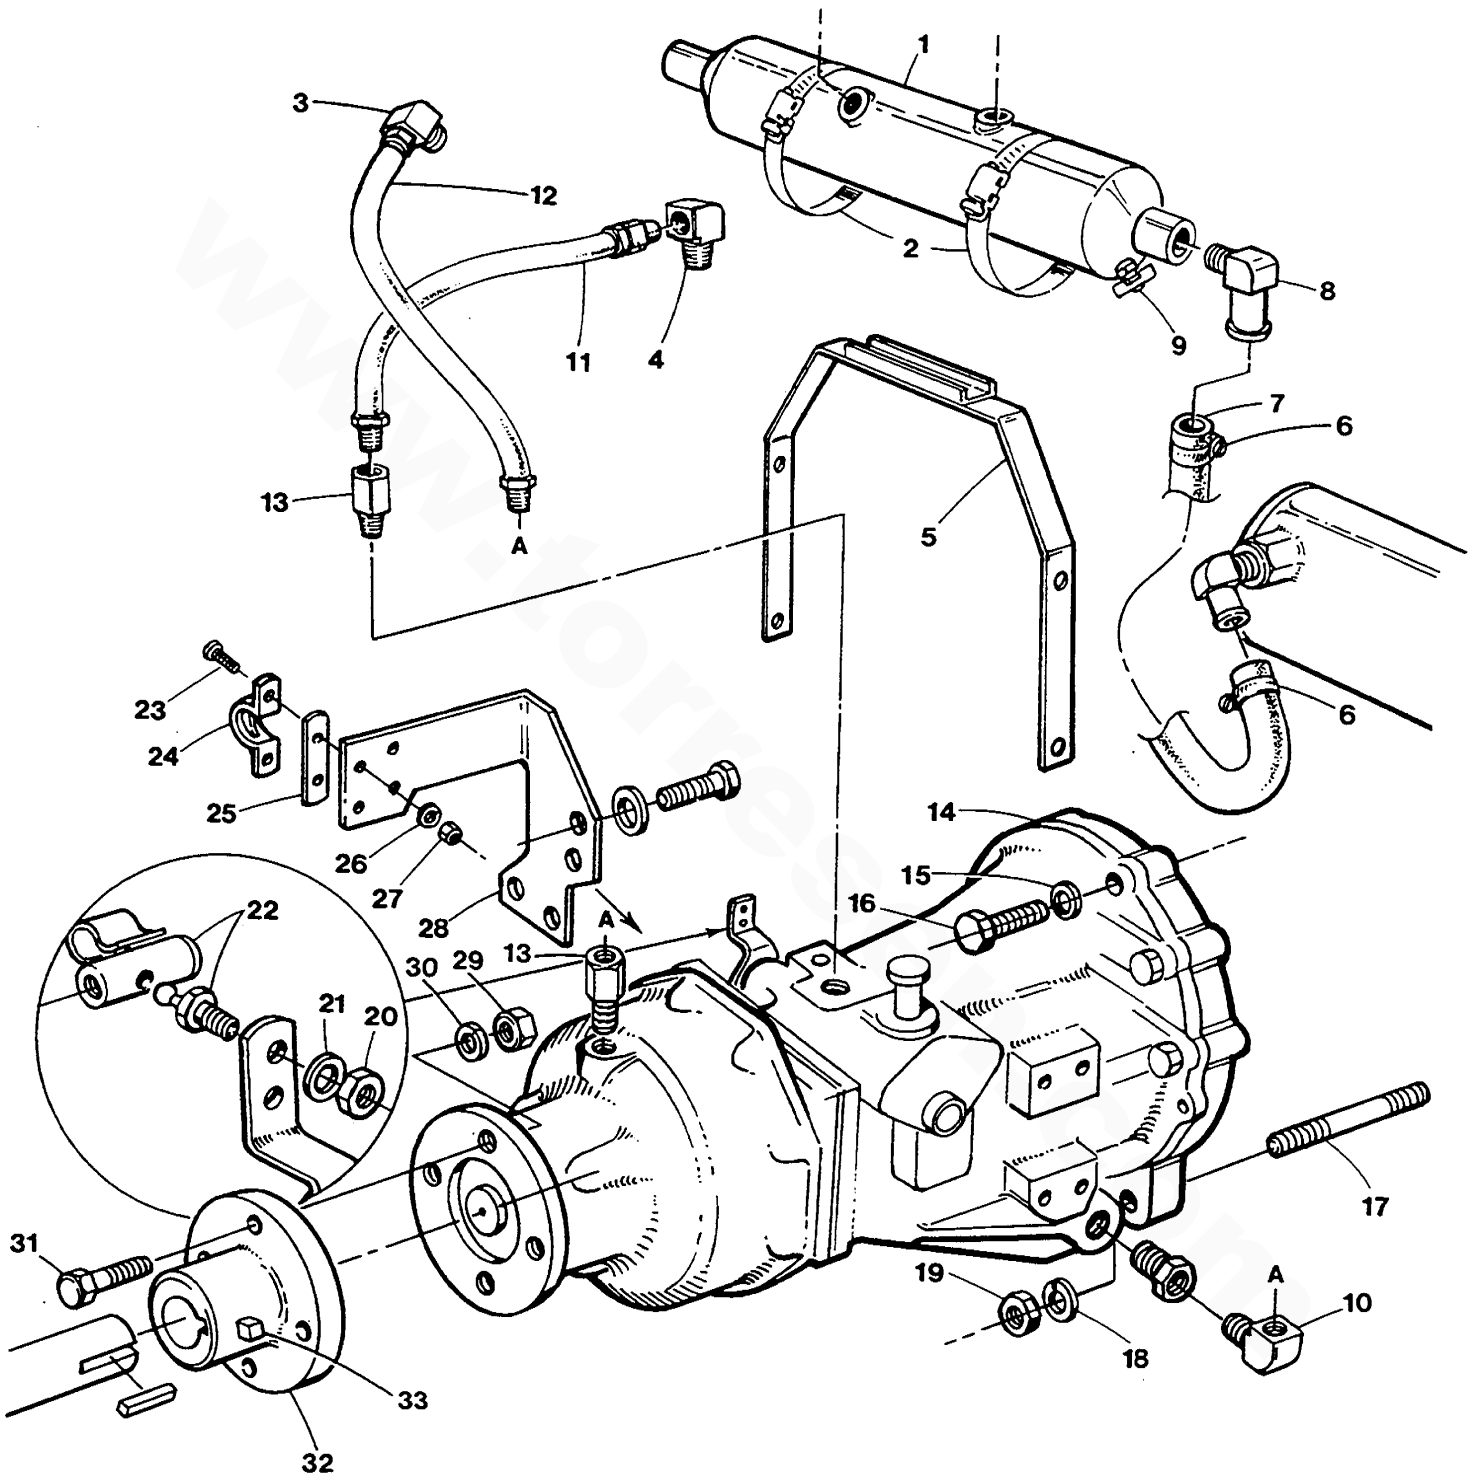

WESTERBEKE 71C FOUR - MODEL HBW 250 TRANSMISSION

REF	PN	NAME	REMARKS	QUAN
1	018813	CAPSCREW	M10 X 20 DIN 933	6
2	031790	LOCKWASHER	M10 DIN 137-B	6
3	038442	ADAPTER	HBW 250 GEAR TO HOUSING	1
4-1	032564	GEAR	HBW250 1.5:1	1
4-2	032565	GEAR	HBW250 1.9:1	1
4-3	032566	GEAR	HBW250 2.7:1	1
5	011779	HOSE	1" ID WIRE INSERTED - INCHES REQUIRED	24
6	011405	CLAMP	HOSE 16	2
7	040036	COOLER	HBW TRANSMISSION	1
8	036614	ELBOW	3/4NPT X 1" HOSE	1
9	017196	CAPSCREW	M 8 X 20 DIN 933	4
10	031786	LOCKWASHER	M 8 DIN 127	4
11	024950	NUT	M10 X 1.25 DIN 934	4
12	019262	LOCKWASHER	M10 DIN 127	4
13-1	023706	COUPLING	HBW 0.75 IN BORE	1
13-2	023707	COUPLING	HBW 0.875 IN BORE	1
13-3	023708	COUPLING	HBW 1.0 IN BORE	1
13-4	023709	COUPLING	HBW 1.125 IN BORE	1
13-5	023710	COUPLING	HBW 1.25 IN BORE	1
13-6	023711	COUPLING	HBW 1.375 IN BORE	1
13-7	023712	COUPLING	HBW 1.5 IN BORE	1
14	031228	CAPSCREW	M10 X 1.25 X 30 DIN 961	4
15	023652	SETSCREW	COUPLING 3/8NC X 1	2
16	031847	NUT	10-32 HEX SS	2
17	031849	LOCKWASHER	10 SS	2
18	032161	BRACKET	SHIFT CABLE	1
19	013870	SHIM	SHIFT CABLE	1
20	013325	CLAMP	SHIFT CABLE	1
21	031873	SCREW	10-32 X 5/8 SS	2
22	031786	LOCKWASHER	M 8 DIN 127	2
23	020650	CAPSCREW	M 8 X 18 DIN 933	2
24	033482	BALLJOINT	SHIFT CABLE	1
25	031754	NUT	1/4 NF	1
26	031752	LOCKWASHER	1/4	1
27	031656	CAPSCREW	7/16NC X 1-1/4	6
28	031770	LOCKWASHER	7/16	6
29	013919	DOWEL	ADAPTER TO HOUSING	2
30	036622	NIPPLE	3/4NPT X 1" HOSE	1