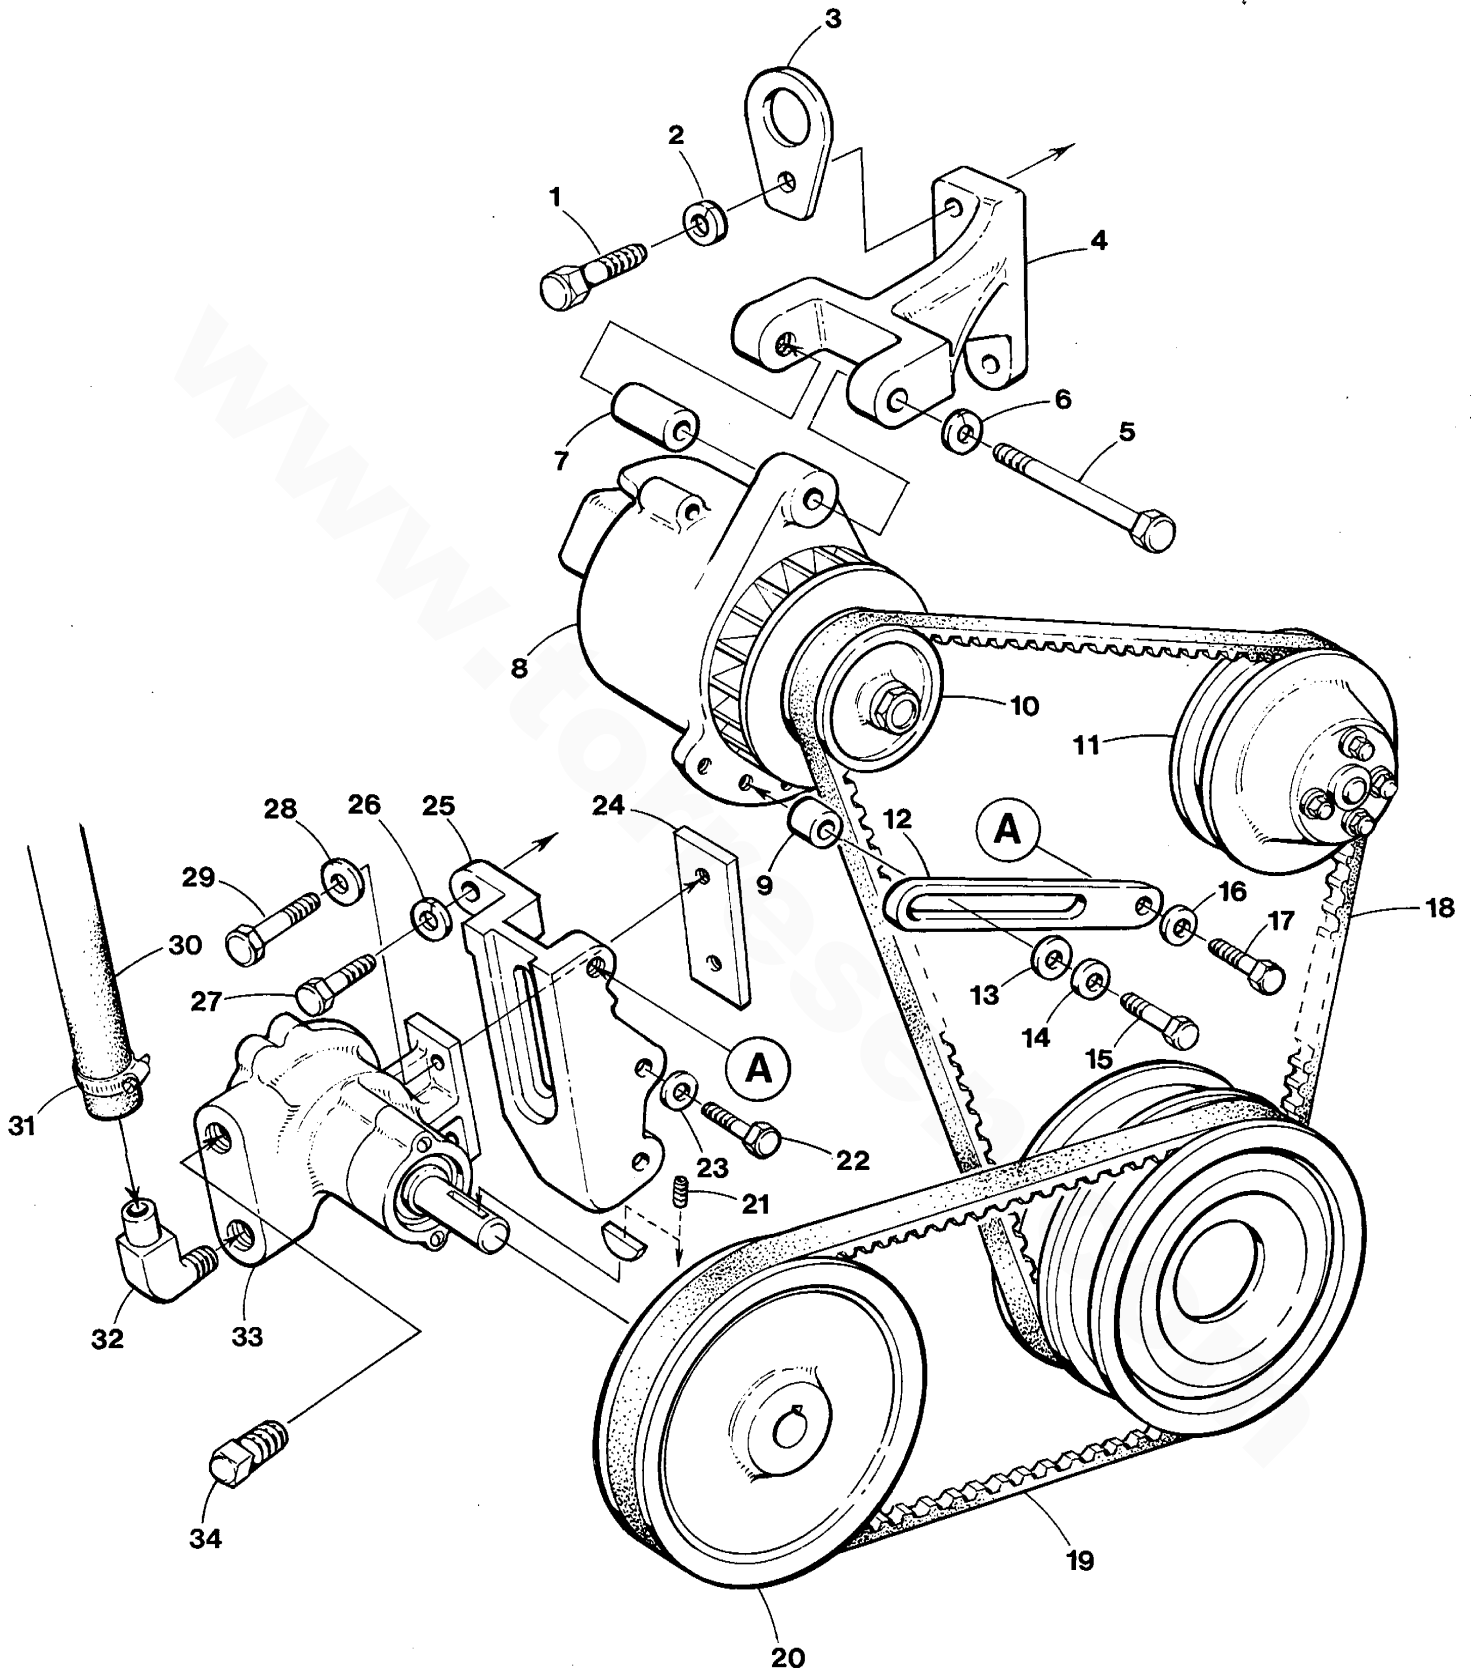

WESTERBEKE 55A FOUR -- ALTERNATOR -- SEA WATER PUMP -- BELTS

REF	PN	NAME	REMARKS	QUAN
1	031228	CAPSCREW	M10 X 1.25 X 30 DIN 961	2
2	019262	LOCKWASHER	M10 DIN 127	2
3	040630	EYE	LIFTING	1
4-1	039752	BRACKET	ALTERNATOR 50 AMP	1
4-2	039759	BRACKET	ALTERNATOR 90-190 AMP	1
5-1	031718	CAPSCREW	1/2NC X 4-1/4 BRACKET 39752	1
5-2	031618	CAPSCREW	3/8NC X 4-1/4 BRACKET 39759	1
6-1	031776	LOCKWASHER	1/2	1
6-2	031764	LOCKWASHER	3/8	1
7-1	039758	SPACER	50 AMP	1
7-2	033473	SPACER	90 AMP	1
8-1	039790	ALTERNATOR	50 AMP 12VDC W/REGULATOR	1
8-2	030735	ALTERNATOR	90 AMP 12VDC W/REGULATOR	1
8-3	038792	ALTERNATOR	135 AMP 12VDC	1
8-4	038891	REGULATOR	135 AMP ALTERNATOR	1
8-5	038793	ALTERNATOR	160 AMP 12VDC	1
8-6	038794	ALTERNATOR	190 AMP 12VDC	1
8-7	038892	REGULATOR	160-190 AMP ALTERNATOR	1
9	040602	SPACER		1
10-1	039354	PULLEY	50 AMP	1
10-2	042332	PULLEY	90 AMP	1
10-3	041035	PULLEY	135-190 AMP	1
11-1	041946	PULLEY	IDLER 1 GROOVE	1
11-2	040022	PULLEY	IDLER 2 GROOVE	1
12-1	033064	STRAP	ADJUSTING	1
12-2	035338	STRAP	ADJUSTING 135 AMP ALTERNATOR	1
13-1	033381	WASHER	5/16	1
13-2	031765	WASHER	3/8 FLAT	1
14-1	031758	LOCKWASHER	5/16	1
14-2	031764	LOCKWASHER	3/8	1
15-1	031556	CAPSCREW	5/16NC X 1-1/4	1
15-2	031608	CAPSCREW	3/8NC X 1-3/4	1
16	031758	LOCKWASHER	5/16	1
17	031553	CAPSCREW	5/16NC X 3/4	1
18-1	032977	BELT	50 AMP ALTERNATOR	1
18-2	039181	BELT	90-190 AMP ALTERNATOR	2