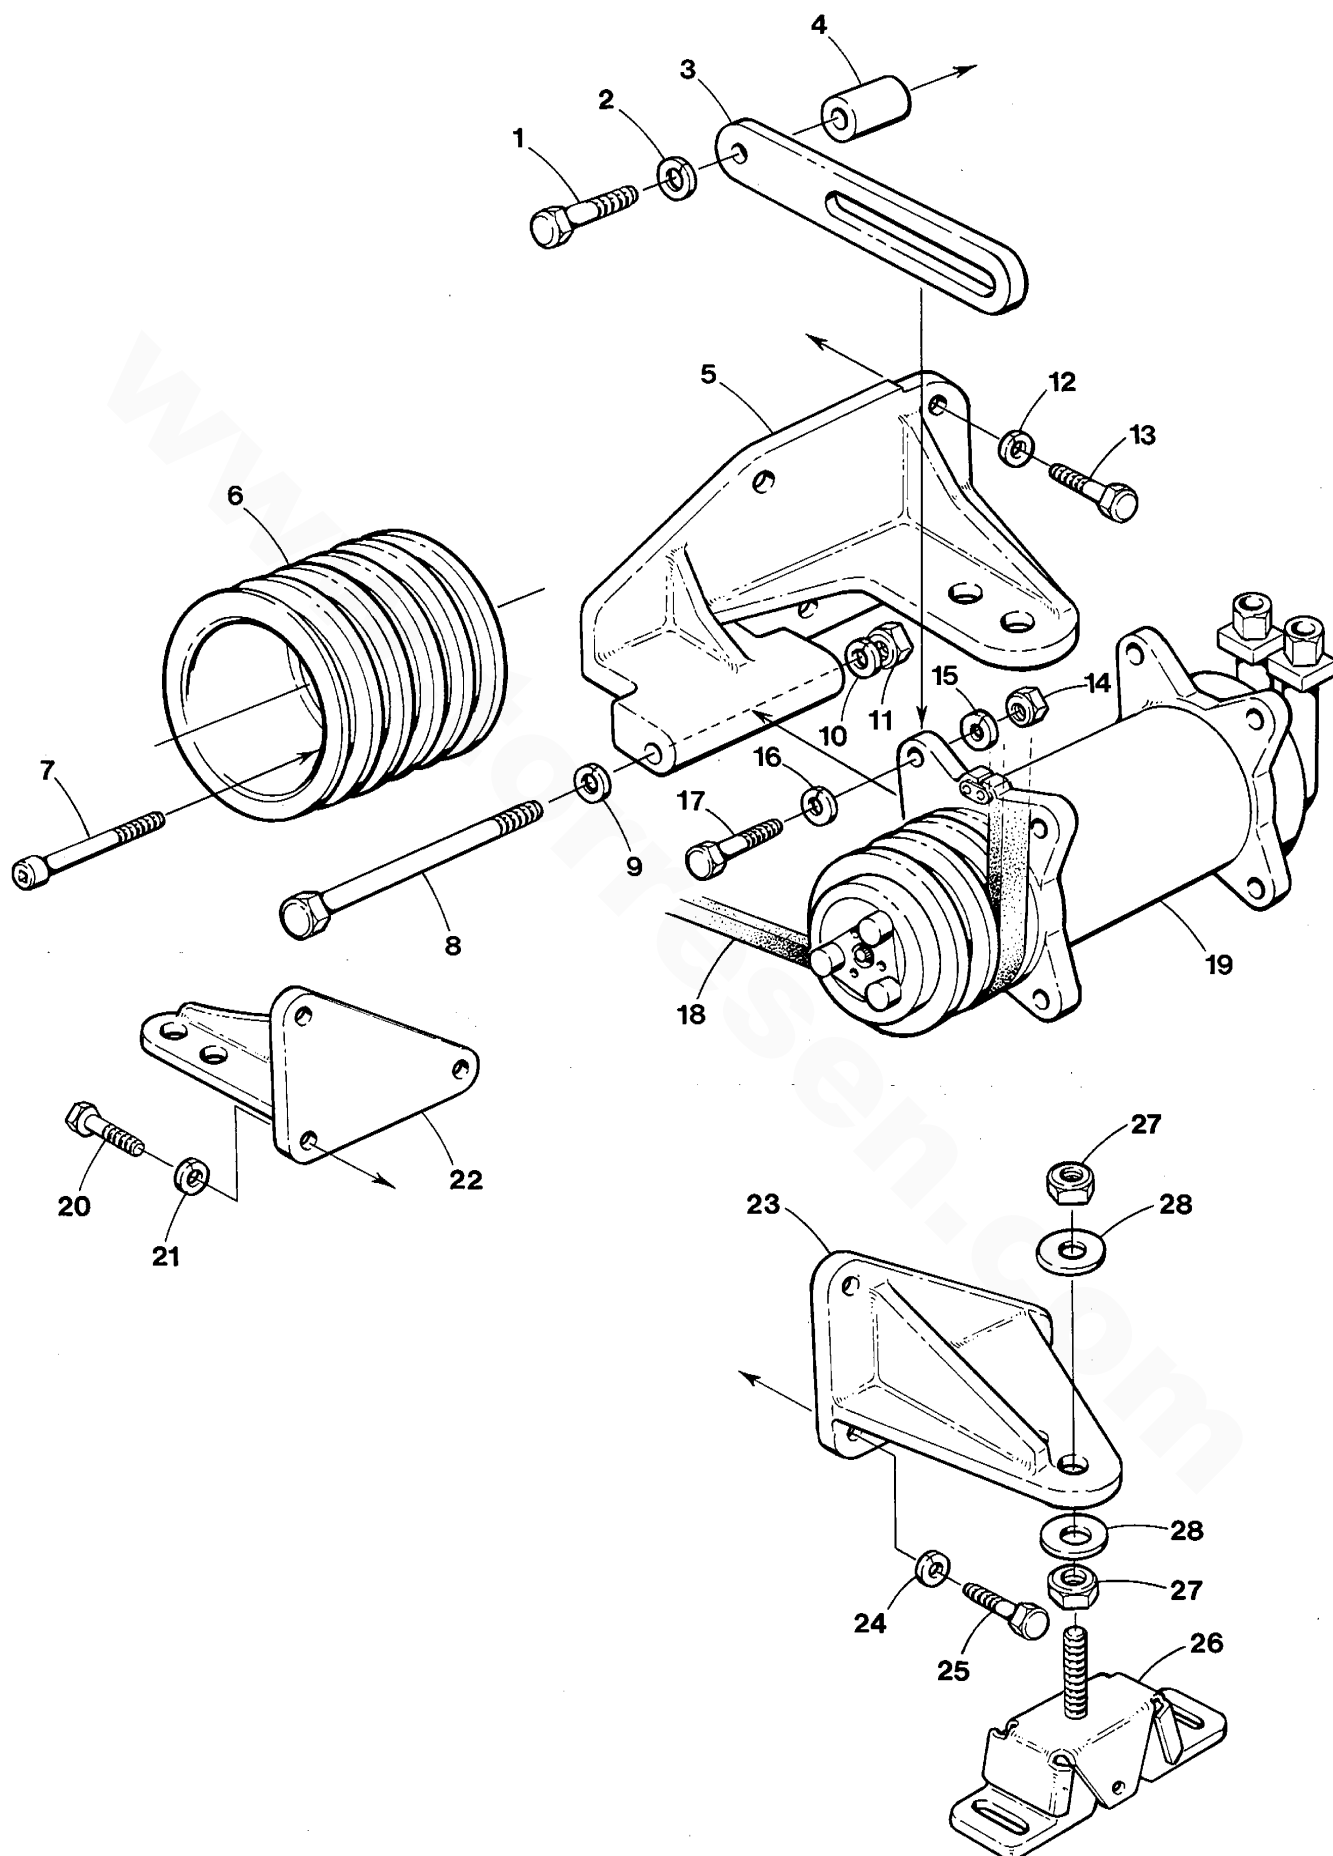

WESTERBEKE 55A FOUR - FRONT MOUNTS - COMPRESSOR MOUNTING SYSTEM

REF	PN	NAME	REMARKS	QUAN
1	033653	CAPSCREW	M10 X 1.25 X 95 JIS-FLANGE	1
2	019262	LOCKWASHER	M10 DIN 127	1
3	042295	STRAP	COMPRESSOR ADJUSTING	1
4	041023	SPACER		1
5	040436	MOUNT	FRONT LEFT AND COMPRESSOR	1
6	040922	PULLEY	CRANKSHAFT 5 GROOVE	1
7	031925	CAPSCREW	M 8 X 35 DIN 912	6
8	031671	CAPSCREW	7/16NC X 5	1
9	031771	WASHER	7/16 FLAT	1
10	031770	LOCKWASHER	7/16	1
11	031768	NUT	7/16NC	1
12	019262	LOCKWASHER	M10 DIN 127	4
13	031228	CAPSCREW	M10 X 1.25 X 30 DIN 961	4
14	031766	NUT	3/8NF	1
15	031764	LOCKWASHER	3/8	1
16	031765	WASHER	3/8 FLAT	1
17	031632	CAPSCREW	3/8NF X 1-1/2	1
18	041024	BELT	COMPRESSOR DRIVE	1
19		COMPRESSOR	SUPPLIED BY OTHERS	1
20	031228	CAPSCREW	M10 X 1.25 X 30 DIN 961	3
21	019262	LOCKWASHER	M10 DIN 127	3
22	041722	MOUNT	FRONT RIGHT	1
23	041720	MOUNT	FRONT LEFT	1
24	019262	LOCKWASHER	M10 DIN 127	3
25	031228	CAPSCREW	M10 X 1.25 X 30 DIN 961	3
26	040511	ISDLATOR	INCLUDING LOCKNUTS	2
27	040966	NUT	M16 JAM SELF LOCKING	2
28	031828	WASHER	5/8 FLAT	2