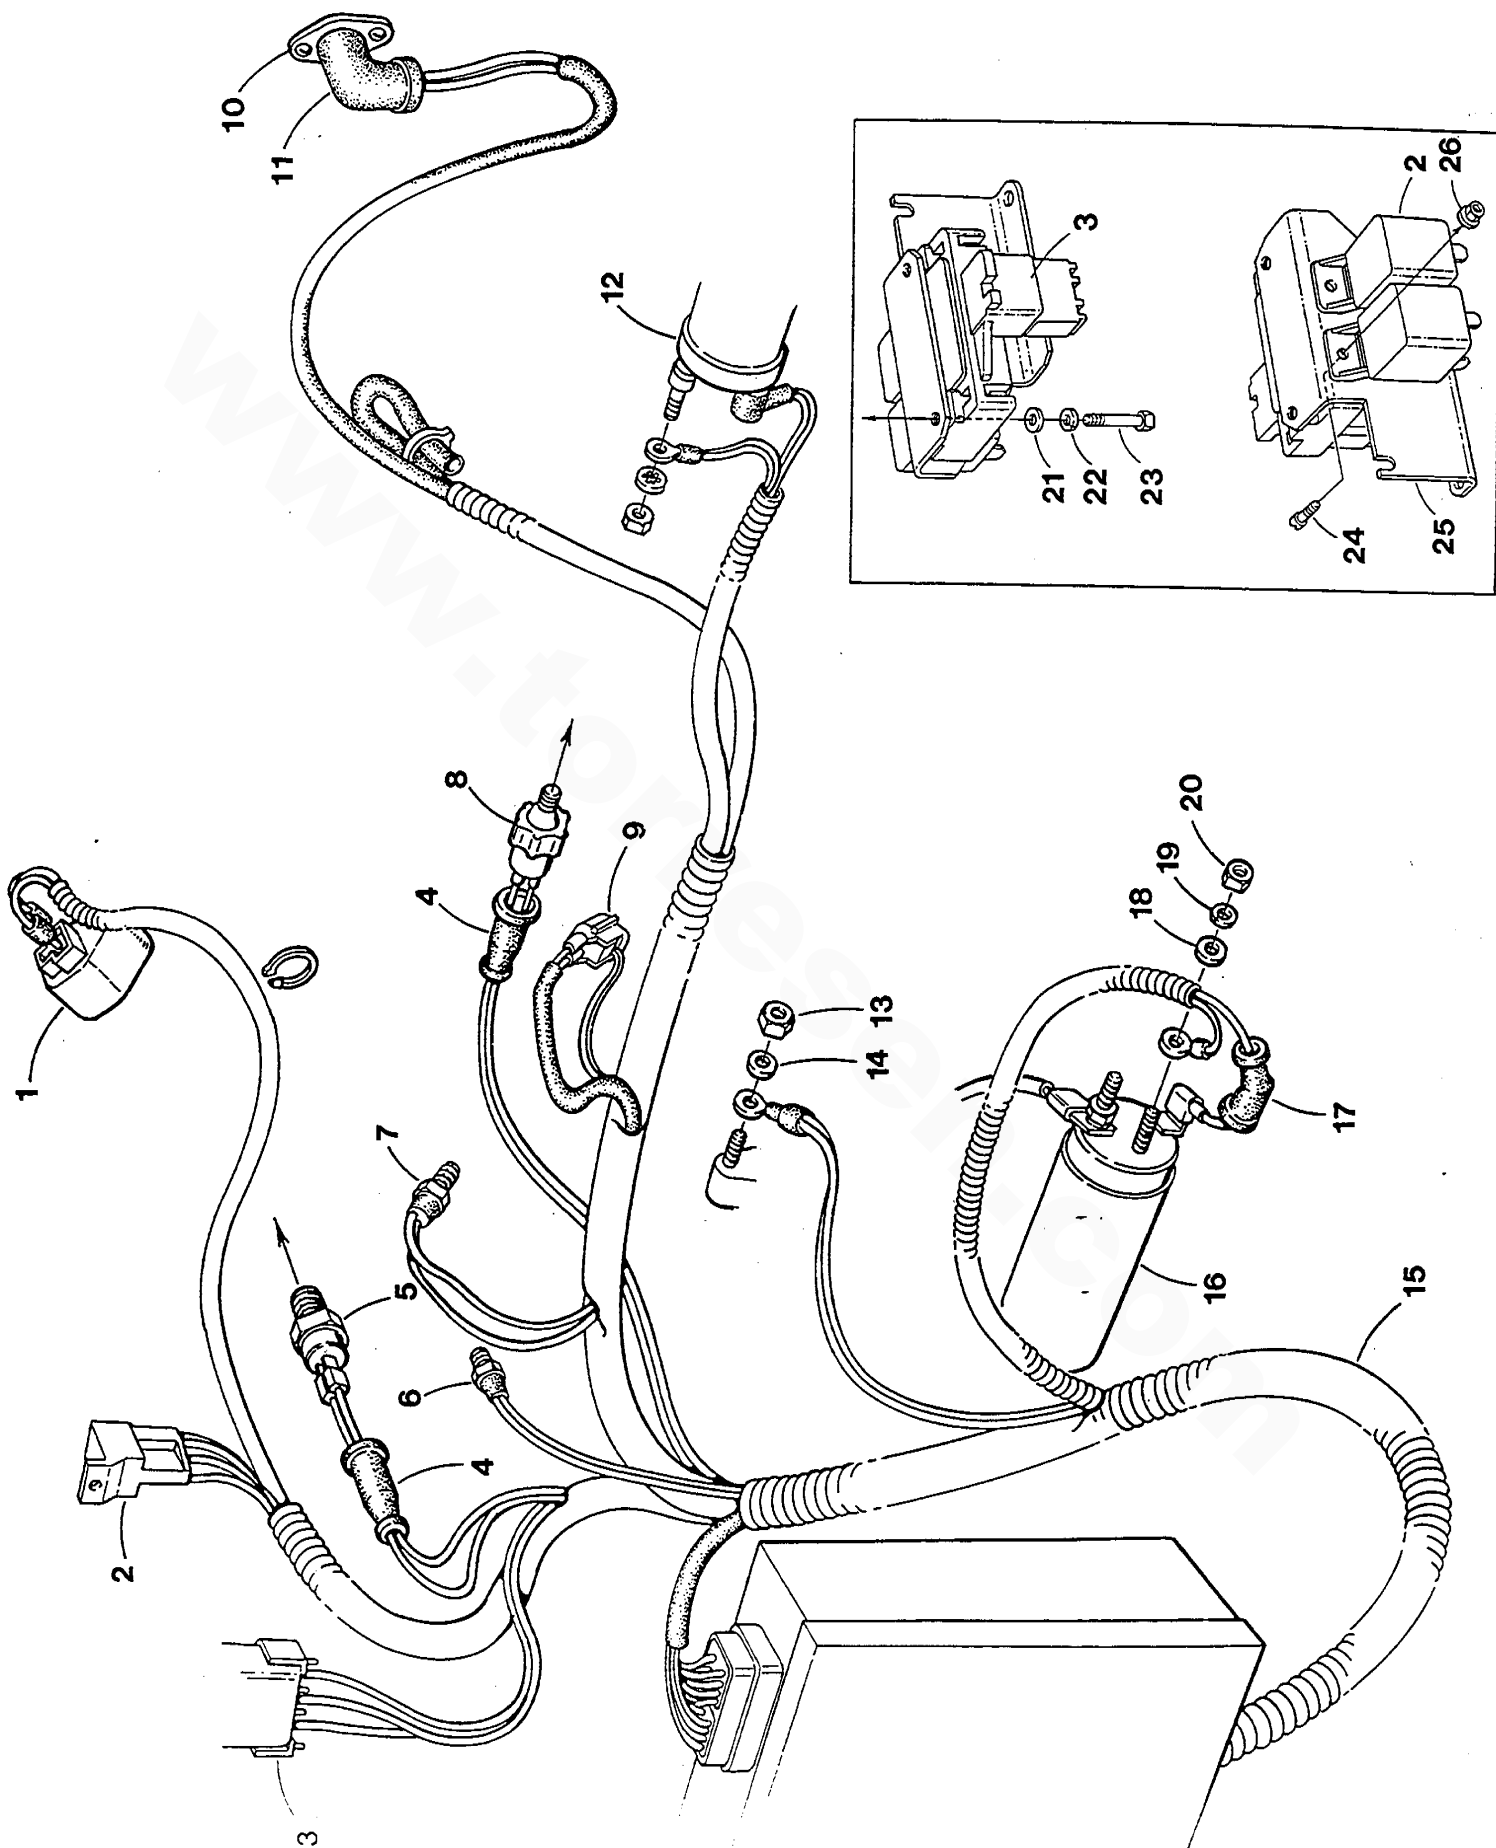

WESTERBEKE 4.5-7.6 BCGTE - ELECTRICAL SYSTEM

WESTEBEKE 4.5-7.2 BCGTE - ELECTRICAL SYSTEM

REF	PN	NAME	REMARKS	QUAN
1	042520	COIL	IGNITION	1
2	041150	RELAY	12VDC 30AMP	2
3	042130	SENSOR	MANIFOLD ABSOLUTE PRESSURE	1
4	035755	BOOT		2
5	039550	SWITCH	WATER TEMPERATURE	1
6	042749	SENSOR	WATER	1
7	042748	SENSOR	AIR	1
8	037323	SWITCH	OIL PRESSURE	1
9	042222	CONNECTOR	FUEL INJECTOR	1
10	032923	SWITCH	EXHAUST TEMPERATURE	1
11	035754	BOOT		1
12	042190	PUMP	ELECTRONIC FUEL	1
13	031803	NUT	M10 DIN 936	2
14-1	031789	WASHER	M10 DIN 125	2
14-2	019262	LOCKWASHER	M10 DIN 127	1
15	042618	HARNESS	GENSET	1
16	036218	SOLENOID	STARTER	1
17	034472	BOOT		1
18	031787	WASHER	M 8 DIN 125	1
19	031786	LOCKWASHER	M 8 DIN 127	1
20	018242	NUT	M 8 DIN 934	1
21	031784	WASHER	M 6 DIN 125	2
22	031783	LOCKWASHER	M 6 DIN 127	2
23	013590	CAPSCREW	M 6 X 30 DIN 933	2
24	031872	SCREW	10-32 X 1/2 SS BH	2
25	042287	BRACKET	MAP SENSOR & RELAYS	1
26	200125	NUT	10-32 KEPS	2