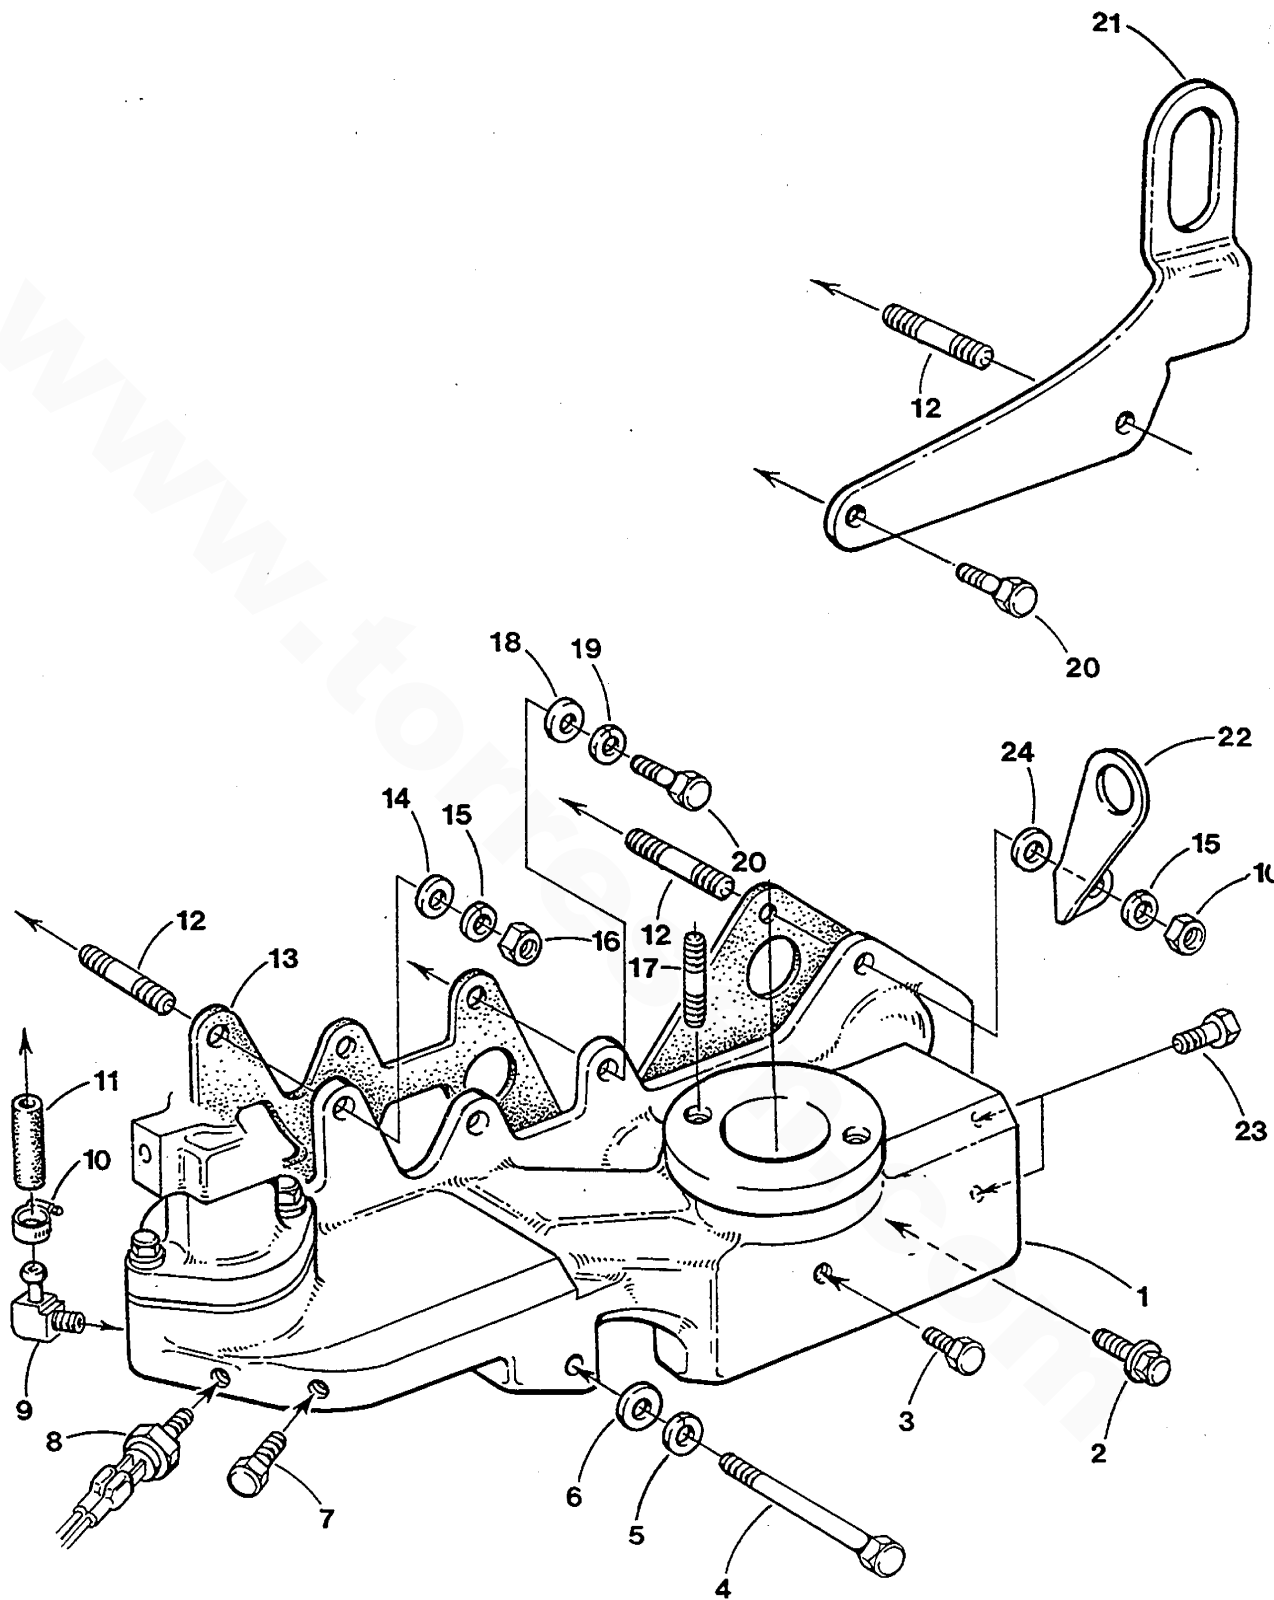

www.torresen.com

WESTERBEKE 4.5-7.2-9.6 BCGTC/E - INTAKE MANIFOLD

WESTERBEKE 4.5-7.2-9.6 BCGTC/E - INTAKE MANIFOLD

REF	PN	NAME	REMARKS	QUAN
1-1	043412	MANIFOLD	INTAKE BCGTC	1
1-2	042076	MANIFOLD	INTAKE BCGTE	1
2	033641	CAPSCREW	M 8 X 16 JIS-FLANGE	1
3-1	019369	PLUG	1/8 NPT HEX HEAD BRASS BCGTC	1
3-2	042616	ELBOW	1/8 NPT TO 1/4" HOSE BCGTE	1
4	024983	CAPSCREW	M 8 X 75 DIN 931	1
5	031786	LOCKWASHER	M 8 DIN 127	1
6	031787	WASHER	M 8 DIN 125	1
7-1	019369	PLUG	1/8 NPT HEX HEAD BRASS BCGTC	1
7-2	042749	SENSOR	WATER BCGTE	1
8	039550	SWITCH	WATER TEMPERATURE	1
9	042616	ELBOW	1/8 NPT TO 1/4" HOSE	1
10	040384	CLAMP	HOSE	1
11	036869	HOSE	3/16" ID - INCHES REQUIRED	2
12	015830	STUD	M 8 X 25 DIN 939	2
13	043287	GASKET	MANIFOLD TO HEAD	1
14	031787	WASHER	M 8 DIN 125	1
15	031786	LOCKWASHER	M 8 DIN 127	2
16	018242	NUT	M 8 DIN 934	2
17	042689	STUD	M 6 X 20 DIN 939	2
18	031787	WASHER	M 8 DIN 125	4
19	031786	LOCKWASHER	M 8 DIN 127	4
20-1	017196	CAPSCREW	M 8 X 20 DIN 933	3
20-2	013630	CAPSCREW	M 8 X 25 DIN 933	1
21	043216	EYE	LIFTING BCGTC	1
22	042986	EYE	LIFTING BCGTE	1
23	019369	PLUG	1/8 NPT HEX HEAD BRASS BCGTE	2
24	031787	WASHER	M 8 DIN 125 BCGTE	1