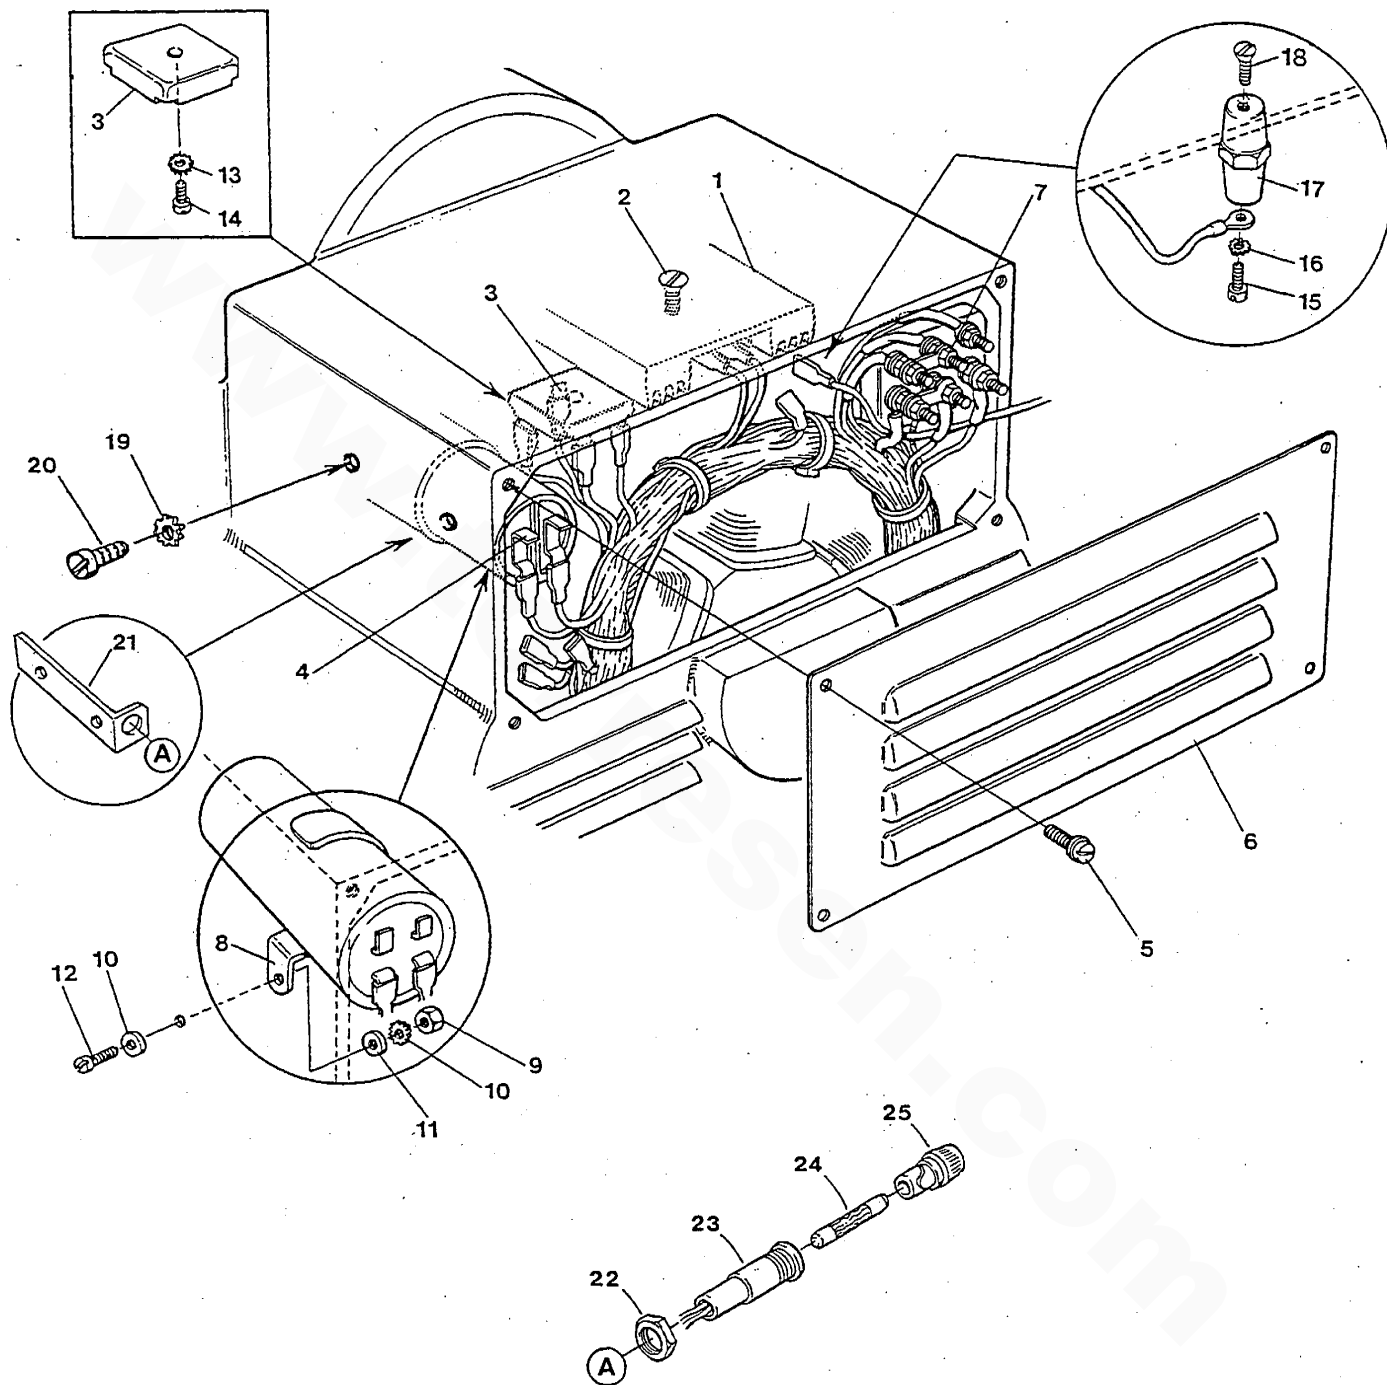

REF	PN	NAME	REMARKS	QUAN
1	043096	CHARGER	BATTERY	1
2	031930	SCREW	M 5 X 10 DIN 963A	2
3	043649	RECTIFIER	BRIDGE	1
4-1	035978	CAPACITOR	31.5 MFD 4.5 BCGB	1
4-2	043035	CAPACITOR	16 MFD 7.0 BCGB	2
5	031918	SCREW	M 5 X 10 DIN 84A	4
6-1	035984	COVER	4.5 BCGB	1
6-2	035975	COVER	7.0 BCGB	1
7-1	035940	BLOCK	TERMINAL AC OUTPUT M 5 STUDS	1
7-2	038348	NUT	M 5 BRASS	AR
7-3	038349	BAR	BUSS	AR
7-4	040138	WASHER	M 5 BRASS	AR
8-1	035979	CLAMP	CAPACITOR 4.5 BCGB	1
8-2	035979	CLAMP	CAPACITOR 7.0 BCGB	2
9-1	018241	NUT	M 5 DIN 934 4.5 BCGB	1
9-2	018241	NUT	M 5 DIN 934 7.0 BCGB	2
10-1	031914	LOCKWASHER	M 5 DIN 6797A 4.5 BCGB	2
10-2	031914	LOCKWASHER	M 5 DIN 6797A 7.0 BCGB	4
11-1	031781	WASHER	M 5 DIN 125 4.5 BCGB	1
11-2	031781	WASHER	M 5 DIN 127 7.0 BCGB	2
12-1	031920	SCREW	M 5 X 20 DIN 84A 4.5 BCGB	1
12-2	031920	SCREW	M 5 X 20 DIN 84A 7.0 BCGB	2
13	031914	LOCKWASHER	M 5 DIN 6797A	1
14	031931	SCREW	M 5 X 16 DIN 84A	1
15	031932	CAPSCREW	M 5 X 10 DIN 933 BRASS	1
16	031914	LOCKWASHER	M 5 DIN 6797A	1
17	035980	TERMINAL	CHARGER OUTPUT-INSULATED	1
18	031930	SCREW	M 5 X 10 DIN 963A	1
19	031914	LOCKWASHER	M 5 DIN 6797A	1
20	031931	SCREW	M 5 X 16 DIN 84A	1
21	043026	BRACKET	FUSEHOLDER	1
22		NUT	FUSEHOLDER	1
23	043828	HOLDER	FUSE	1
24	043634	FUSE	30 AMP	1
25	043829	CARRIER	FUSE	1