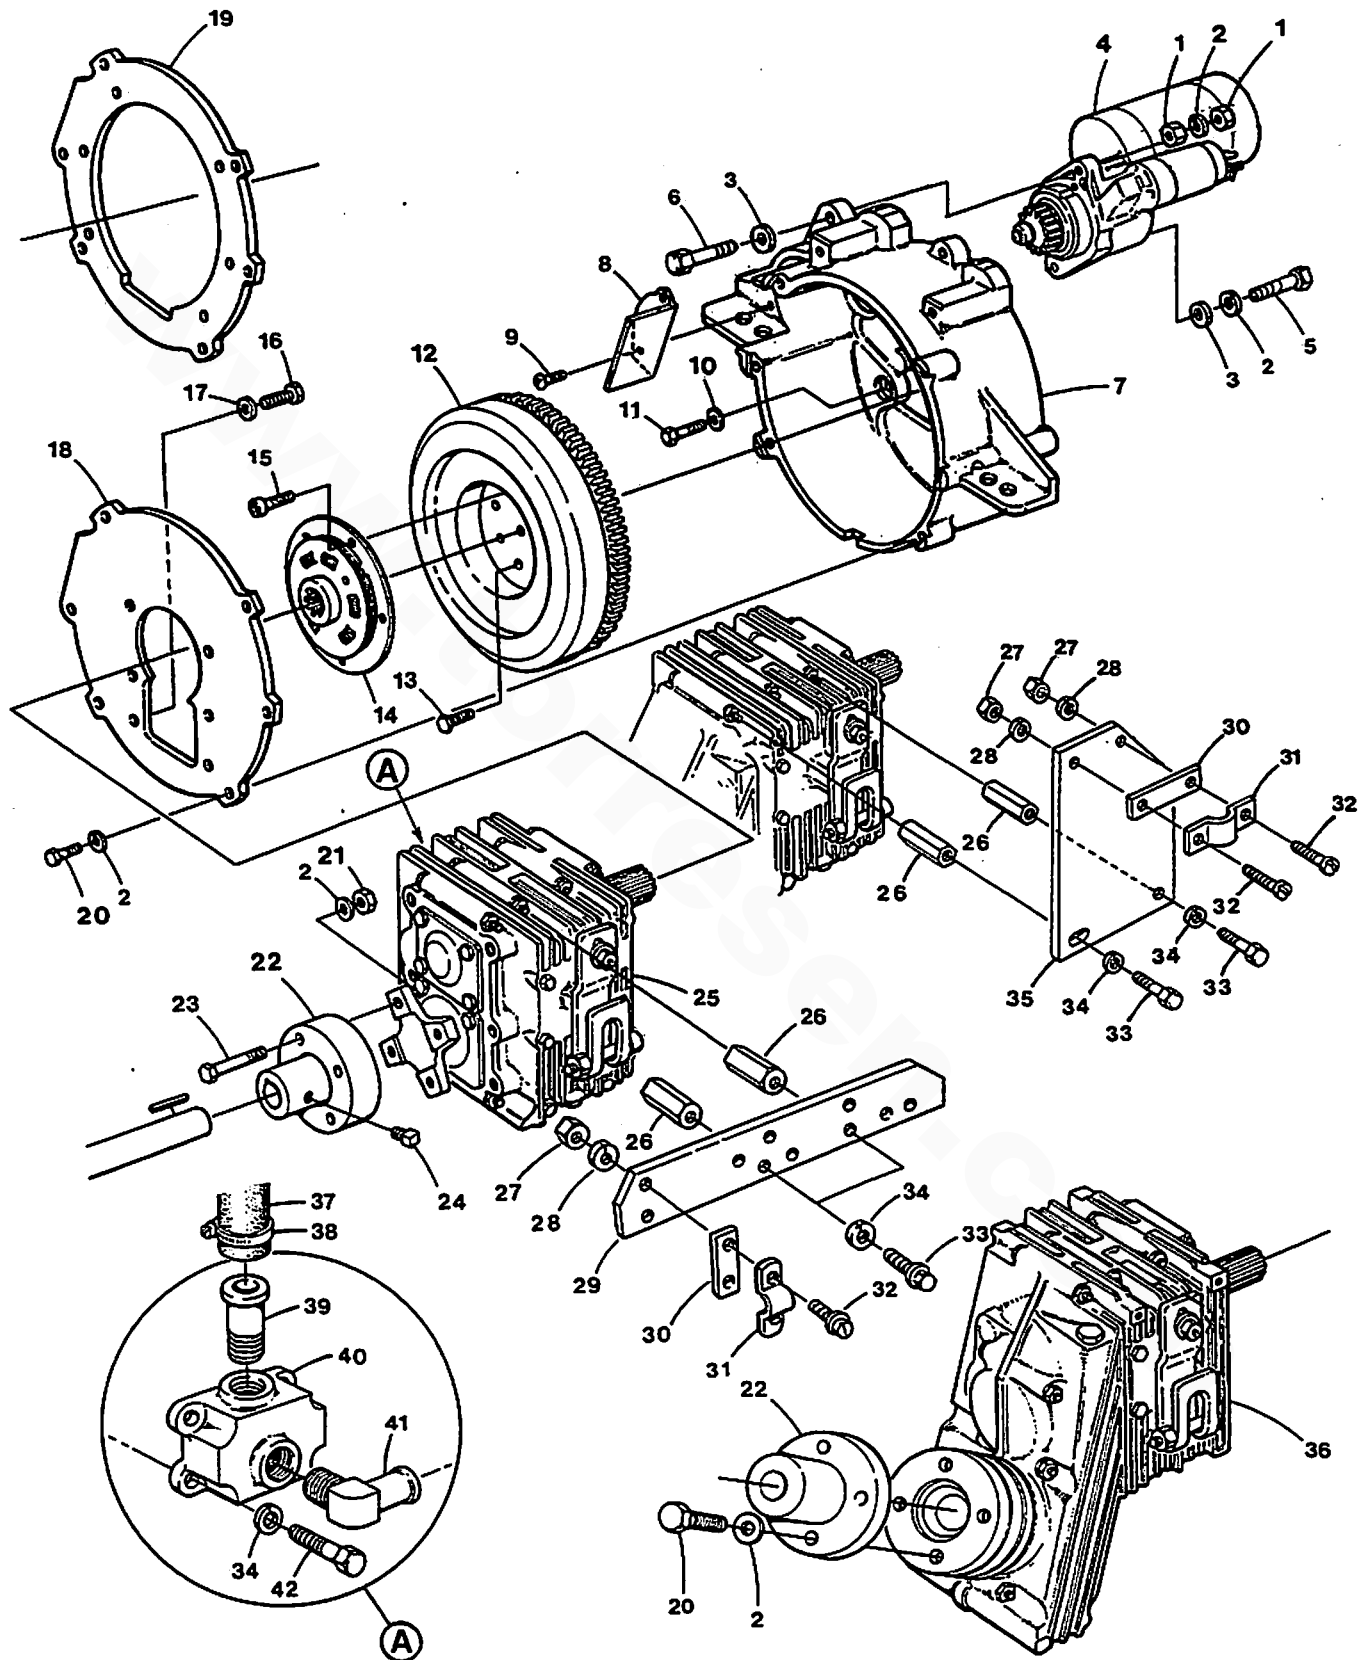

HBW (HURTH) TRANSMISSION - 44A/B

HBW (HURTH) TRANSMISSION - 44A/B

Reference #	Part #	Part Name	Remarks	Quantity
1	015887	NUT	M10 DIN 934	2
2	019262	LOCKWASHER	M10 DIN 127	12
3	031789	WASHER	M10 DIN 125	2
4	030593	MOTOR	STARTER 12 VDC	1
5	034589	CAPSCREW	M10 X 30 DIN 933	1
6	034833	CAPSCREW	M10 X 60 DIN 912	1
7	043097	HOUSING	FLYWHEEL	1
8	039830	COVER	STARTER ACCESS	1
9	039578	SCREW	M5 X 12 HEX WASHER HEAD	2
10	031792	LOCKWASHER	M12 DIN 127	6
11	031834	CAPSCREW	M12 X 1.25 X 30 DIN 961	6
12	041768	FLYWHEEL	W/GEAR RING 30230	1
13	033279	BOLT	FLYWHEEL	4
14	019398	DAMPER	HBW TRANSMISSION	1
15	024778	SCREW	DAMPER	5
16-1	020650	CAPSCREW	M8 X 18 DIN 933	6
16-2	018813	CAPSCREW	M10 X 20 DIN 933 - V-DRIVE	6
17-1	031786	LOCKWASHER	M8 DIN 127	6
17-2	019262	LOCKWASHER	M10 DIN 127 - V-DRIVE	6
18-1	039762	ADAPTER	TRANSMISSION TO HOUSING	1
18-2	040008	ADAPTER	TRANSMISSION TO HOUSING V-DRIVE	1
19	040407	ADAPTER	TRANSMISSION TO HSG-WARNER HYDRAULIC	1
20	013629	CAPSCREW	M10 X 25 DIN 933	10
21	024950	NUT	M10 X 1.25 DIN 934	4
22-1	023706	COUPLING	0.75 BORE	1
22-2	023707	COUPLING	0.875 BORE	1
22-3	023708	COUPLING	1.0 BORE	1
22-4	023709	COUPLING	1.125 BORE	1
22-5	023710	COUPLING	1.25 BORE	1
22-6	023711	COUPLING	1.375 BORE	1
22-7	023712	COUPLING	1.5 BORE	1
23	031228	CAPSCREW	M10 X 1.25 X 30 DIN 961	4
24-1	023450	SETSCREW	COUPLING 7/16NC X 1	2
24-2	023651	SETSCREW	COUPLING 3/8 NC X 3/4	2
24-3	023652	SETSCREW	COUPLING 3/8 NC X 1	2
25-1	030140	HBW GEAR	MODEL 100 1 . 5 : 1	1
25-2	024630	HBW GEAR	MODEL 100 1 . 8 : 1	1
25-3	046212	HBW GEAR	MODEL 125 2 . 1 : 1	1
25-4	030049	HBW GEAR	MODEL 125 2 . 6 : 1	1
25-5	043402	HBW GEAR	MODEL 150A 1 . 9 : 1	1
25-6	039586	HBW GEAR	MODEL 150A 2 . 5 : 1	1
26	030756	NUT	PILLAR	2
27	031847	NUT	10-32 SS HEX	2
28	031849	LOCKWASHER	10 SS	2
29	032161	BRACKET	SHIFT CABLE	1
30	013870	SHIM	CABLE CLAMP	1
31	013325	CLAMP	CABLE	1
32	031873	SCREW	10-32 X 5/8 SS BINDING HEAD	2
33	013630	CAPSCREW	M8 X 25 DIN 933	4
34	031786	LOCKWASHER	M8 DIN 127	6
35	030181	BRACKET	SHIFT CABLE TOP ENTRY V-DRIVE	1
36-1	031249	HBW GEAR	V-DRIVE 1 . 8 : 1	1
36-2	030048	HBW GEAR	V-DRIVE 2 . 1 : 1	1