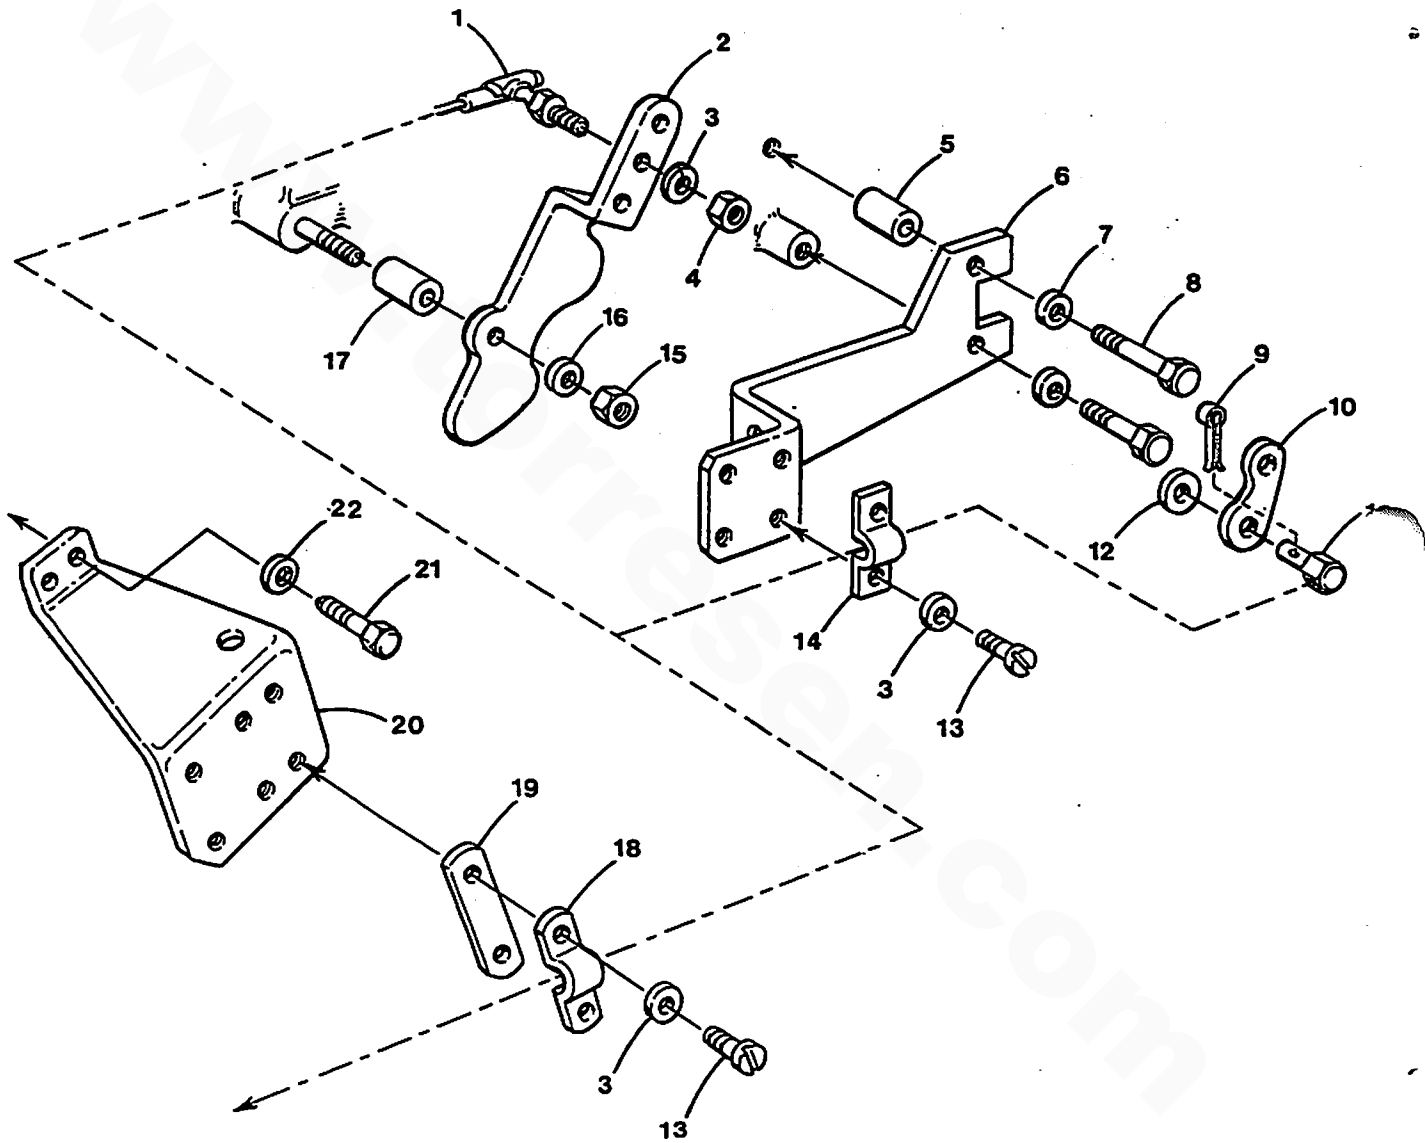

### THROTTLE ASSEMBLY- 44A/B

**THROTTLE ASSEMBLY- 44A/B**

Reference #	Part #	Part Name	Remarks	Quantity
1	019364	BALL JOINT		1
2	045259	LEVER	THROTTLE	1
3	031849	LOCKWASHER	10 SS	5
4	031847	NUT	10-32 SS HEX	1
5	033052	SPACER	SOLENOID TO BRACKET	1
6	043957	BRACKET	STOP CABLE	1
7	031783	LOCKWASHER	M6 DIN 127	1
8	013590	CAPSCREW	M6 X 30 DIN 933	1
9	011796	PIN	COTTER 1/16 X 1/2	1
10	045272	LEVER	STOP	1
11	299864	PIVOT	STOP LEVER	1
12	031784	WASHER	M6 DIN 125	1
13	031872	SCREW	10-32 X 1/2 SS BINDING HD	4
14	013871	CLAMP	SHUT-OFF CABLE	1
15	031802	NUT	M8 DIN 936 JAM	1
16	031786	LOCKWASHER	M8 DIN 127	1
17	045247	COVER	GOVERNOR SHAFT	1
18	013325	CLAMP	CABLE	1
19	013870	SHIM	CABLE CLAMP	1
20	043374	BRACKET	THROTTLE CABLE	1
21	017196	CAPSCREW	M8 X 20 DIN 933	2
22	033381	WASHER	FLAT	1