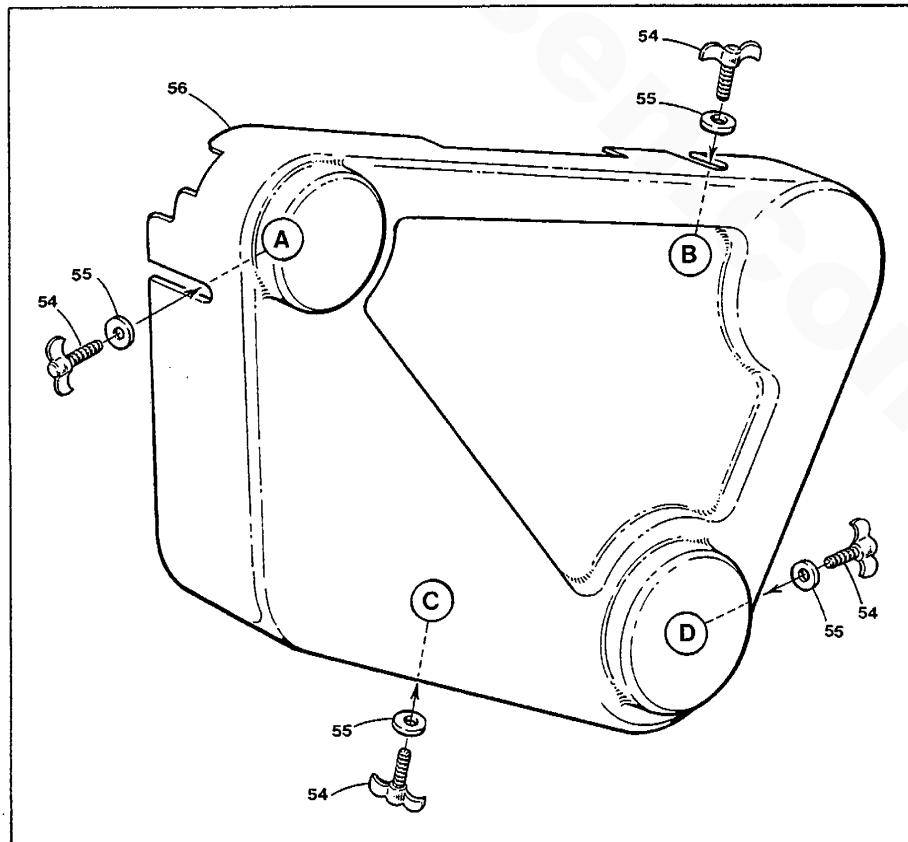

# Engine parts from Torrsen Marine - www.torresen.com - 231-759-8596

WESTERBEKE 20.0-25.0 BEG - GOVERNOR - BELTS - BELT GUARD - ALTERNATOR

REF	PN	NAME	REMARKS	QUAN
1	024953	CAPSCREW	M10 X 1.25 X 35 DIN 961	1
2	019262	LOCKWASHER	M10 DIN 127	1
3	040160	BRACKET	GOVERNOR	1
4	015887	NUT	M10 DIN 934	1
5	019262	LOCKWASHER	M10 DIN 127	1
6	040914	BRACKET	BELT GUARD	1
7	041020	BRACKET	GOVERNOR SUPPORT	1
8	033347	CAPSCREW	M12 X 1.5 X 25 DIN 961	1
9	031792	LOCKWASHER	M12 DIN 127	1
10	033560	GOVERNOR		1
11	040551	ROD	GOVERNOR TO CARBURETOR	1
12	031847	NUT	10-32 HEX SS	2
13	019364	BALLJOINT		1
14	031849	LOCKWASHER	10 SS	2
15	019262	LOCKWASHER	M10 DIN 127	3
16	024952	CAPSCREW	M10 X 1.25 X 25 DIN 961	3
17	040408	BRACKET	ALTERNATOR	1
18	031786	LOCKWASHER	M 8 DIN 127	1
19	017196	CAPSCREW	M 8 X 20 DIN 933	1
20	040915	BRACKET	BELT GUARD	1
21	031777	WASHER	FLAT 1/2	1
22	031776	LOCKWASHER	1/2	1
23	031709	CAPSCREW	1/2NC X 2	1
24	039790	ALTERNATOR	12 VDC 50 AMP	1
25	045019	PULLEY	ALTERNATOR	1
26	040555	BELT		1
27	018812	CAPSCREW	M 8 X 70 DIN 931	1
28	031786	LOCKWASHER	M 8 DIN 127	1
29	033064	STRAP	ADJUSTING	1
30	040553	SPACER		1
31	033381	WASHER		1
32	031758	LOCKWASHER	5/16	1
33	031555	CAPSCREW	5/16NC X 1	1
34	034589	CAPSCREW	M10 X 30 DIN 933	2
35	019262	LOCKWASHER	M10 DIN 127	3
36	040917	CAPSCREW	M10 X 45 DIN 933	1
37	040618	BRACKET	GOVERNOR SUPPORT	1
38	031789	WASHER	M10 DIN 125	1