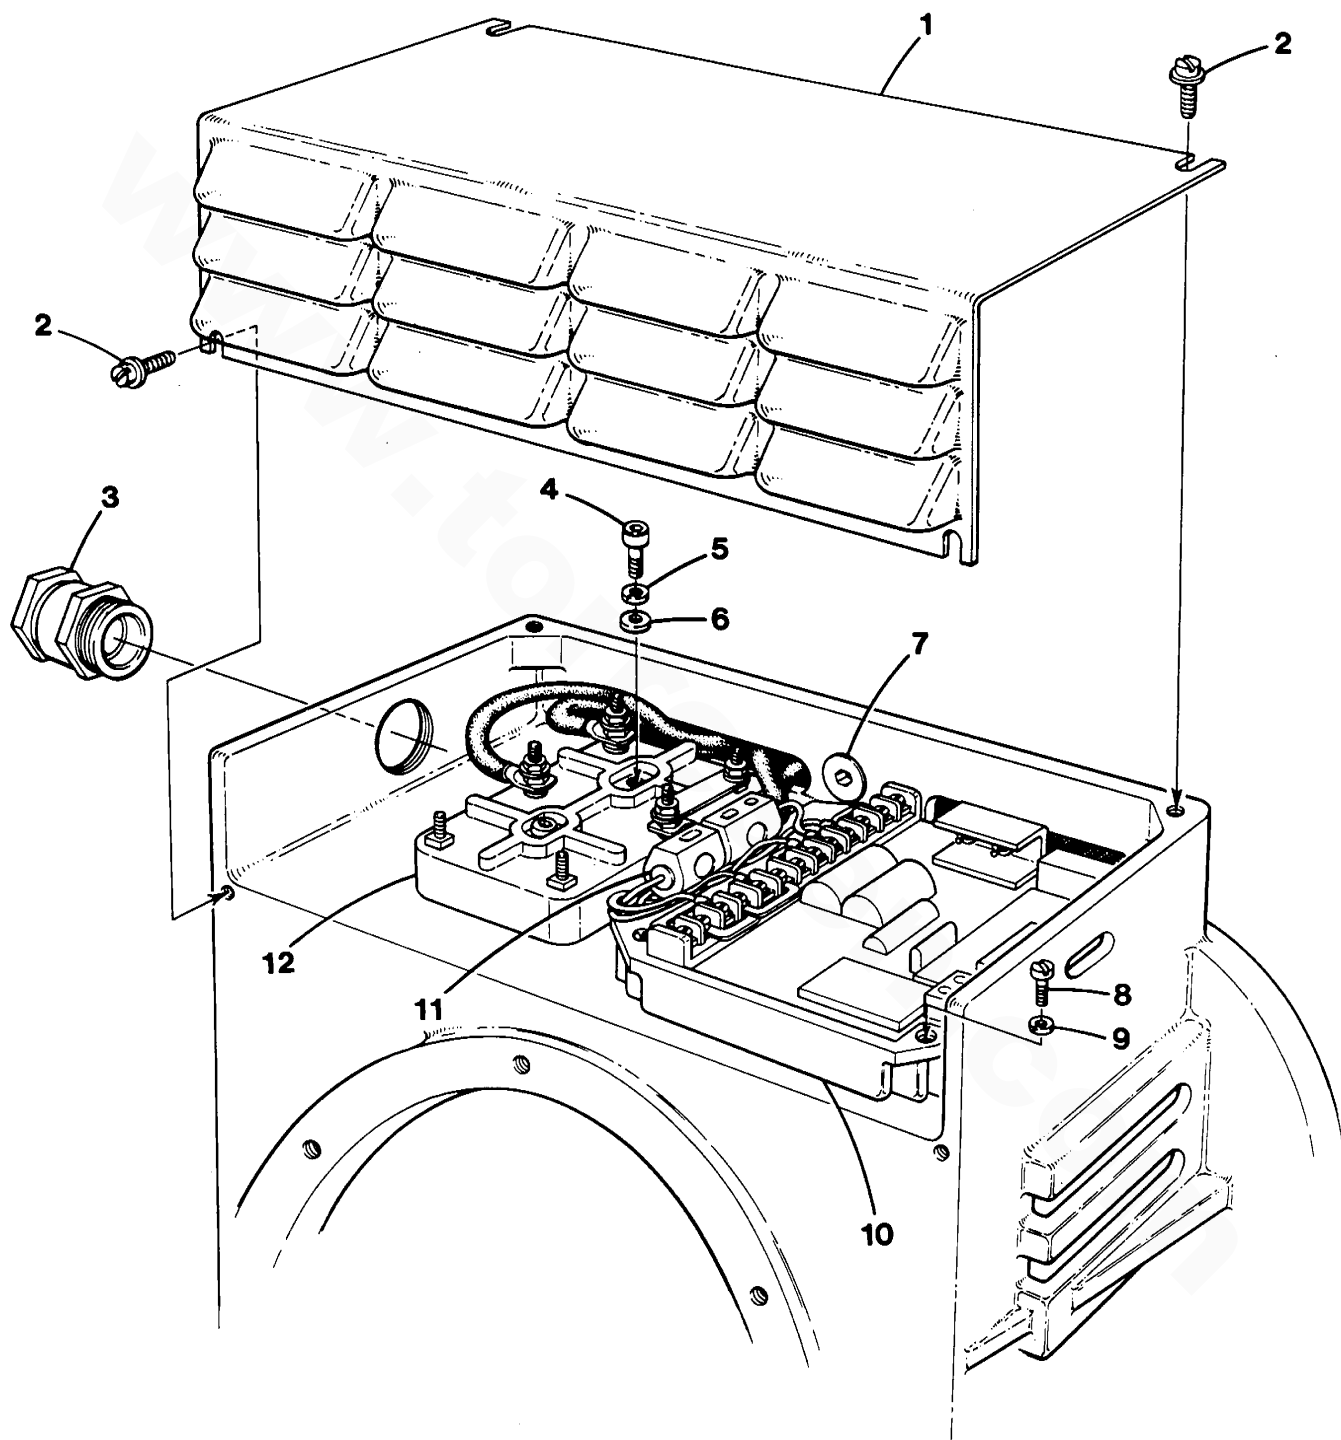

WESTERBEKE 20.0-25.0 BEG - AC OUTPUT AND REGULATOR

WESTERBEKE 20.0-25.0 BEG - AC OUTPUT AND REGULATOR

REF	PN	NAME	REMARKS	QUAN
1	038985	COVER	AC OUTPUT	1
2	031918	SCREW	M 5 X 10 DIN 84A	4
3	036737	CONNECTOR	BOX 1.25" - AC OUTPUT LEADS	1
4	039874	CAPSCREW	M 6 X 20 DIN 912	2
5	031783	LOCKWASHER	M 6 DIN 127	2
6	031784	WASHER	M 6 DIN 125	2
7	039872	CAPSCREW	M10 X 35 DIN 7991	1
8	039875	SCREW	M 4 X 25 DIN 84A	4
9	031917	LOCKWASHER	M 4 DIN 6797A	4
10	042336	REGULATOR	VOLTAGE	1
11-1	039667	HOLDER	FUSE	1
11-2	038471	FUSE		1
12-1	039632	BLOCK	TERMINAL AC OUTPUT	1
12-2	039633	BAR	BUSS	AR
12-3	039634	NUT	M 8 BRASS	AR
13-1	039306	LABEL	AC OUTPUT 1 PHASE	1
13-2	039686	LABEL	AC OUTPUT 3 PHASE	1