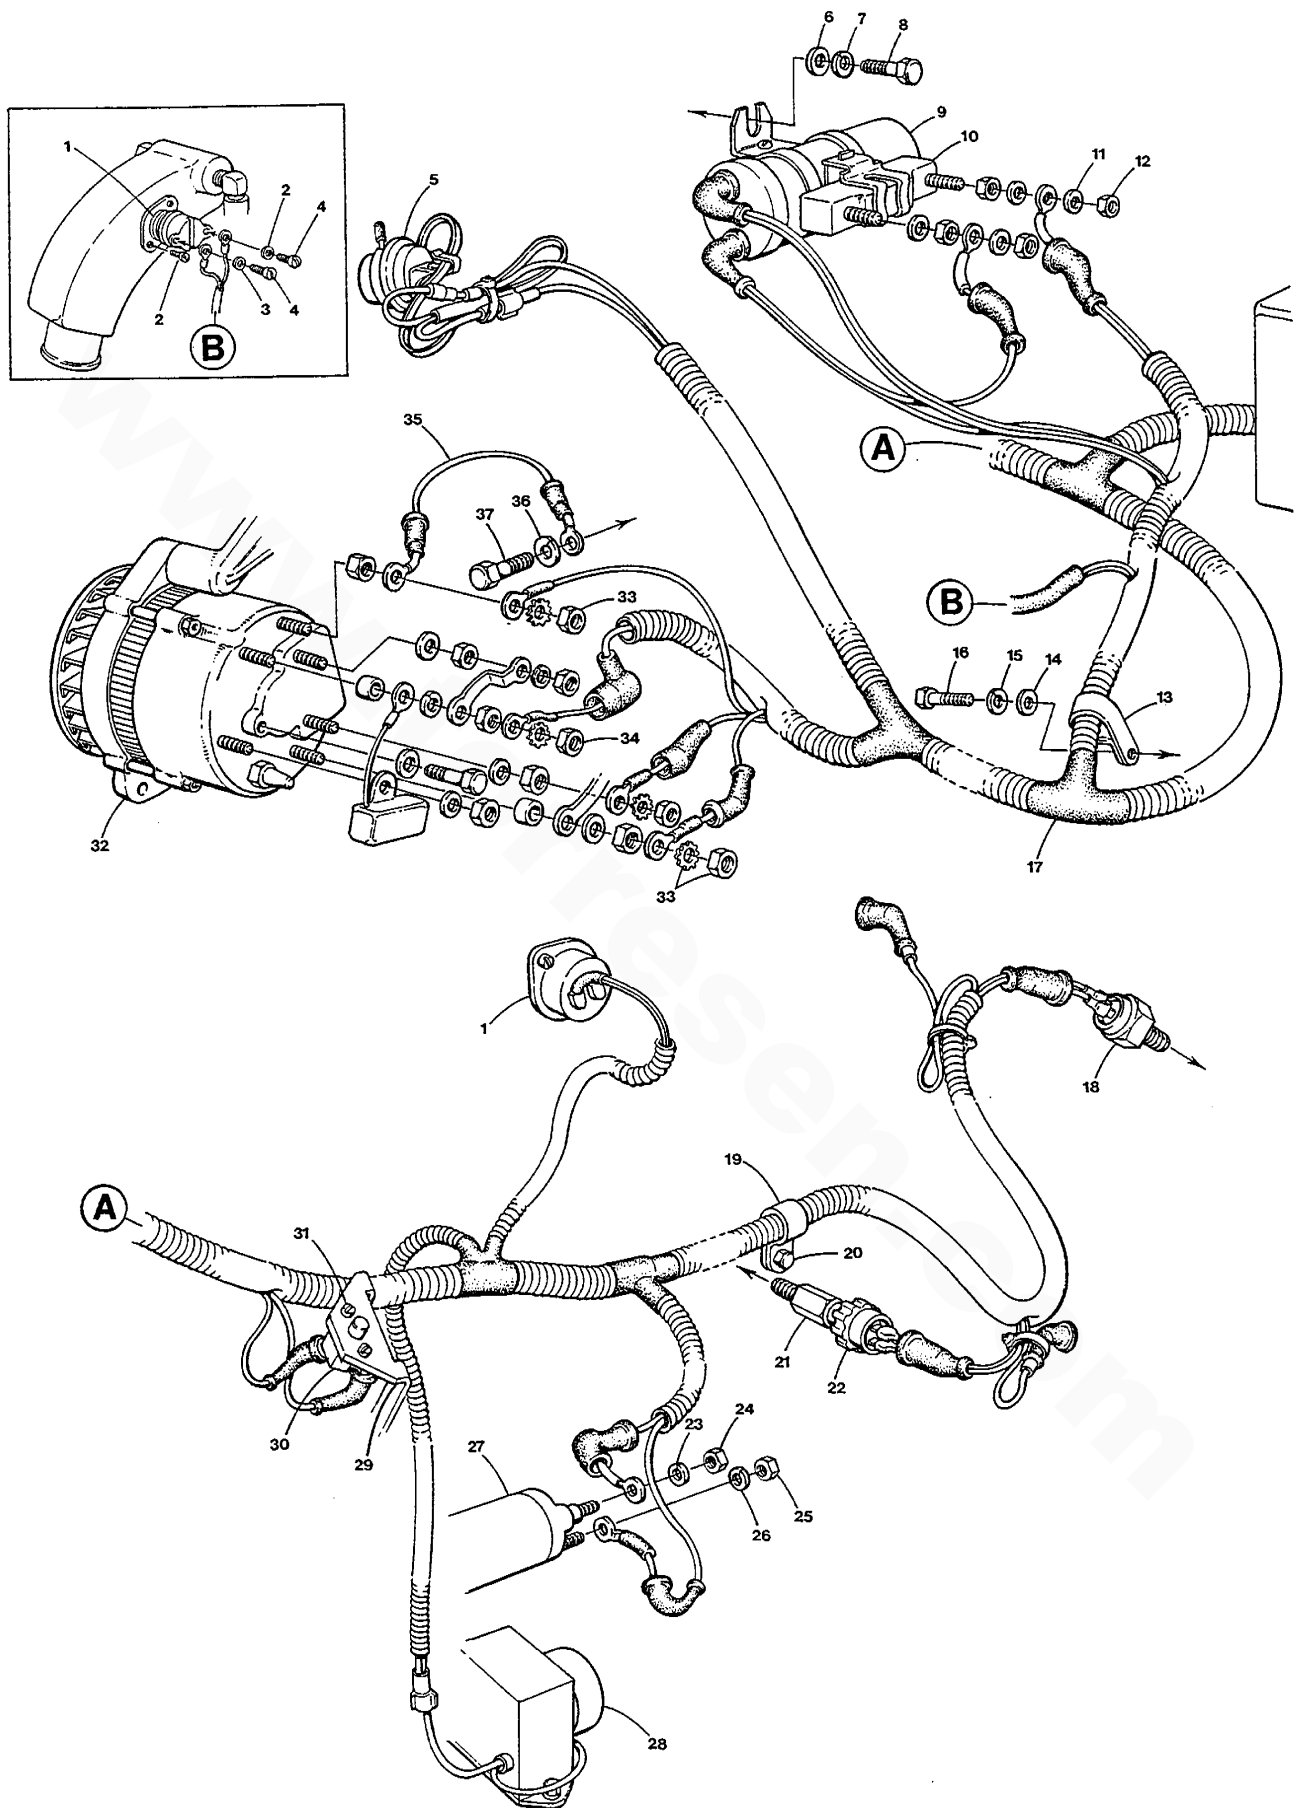

WESTERBEKE 20.0-25.0 BEG - ELECTRICAL SYSTEM

REF	PN	NAME	REMARKS	QUAN
1	032923	SWITCH	EXHAUST TEMPERATURE	1
2	035711	SCREW	6 X 1/4 TAPPING SS	2
3	031844	LOCKWASHER	8 SS	2
4	031911	SCREW	8-32 X 1/4 BRASS BINDING HEAD	2
5-1	040857	DISTRIBUTR		1
5-2	045385	DISTRIBUTR	HIGH ENERGY	1
6	031787	WASHER	M 8 DIN 125	2
7	031786	LOCKWASHER	M 8 DIN 127	2
8-1	016789	CAPSCREW	M 8 X 16 DIN 933	1
8-2	017196	CAPSCREW	M 8 X 20 DIN 933	1
9-1	040853	COIL	IGNITION INCLUDING RESISTOR	1
9-2	033806	COIL	IGNITION - NO RESISTOR USED	1
10	040854	RESISTOR	COIL 40853	1
11	031917	LOCKWASHER	M 4 DIN 6797A	AR
12	031929	NUT	M 4 DIN 934	AR
13	013760	CLAMP	CABLE	1
14	031789	WASHER	M10 DIN 125	1
15	019262	LOCKWASHER	M10 DIN 127	1
16	034470	CAPSCREW	M10 X 45 DIN 931	1
17-1	040623	HARNESS	ENGINE-1 RELAY PANEL 40628	1
17-2	044634	HARNESS	ENGINE-2 RELAY PANEL 44633	1
18	039550	SWITCH	WATER TEMPERATURE	1
19	013736	CLAMP	CABLE	1
20-1	024951	CAPSCREW	M10 X 1.25 X 20 DIN 961	1
20-2	019262	LOCKWASHER	M10 DIN 127	1
21	024844	ADAPTER	1/8 BSPT TO 1/8 NPT	1
22	037323	SWITCH	OIL PRESSURE	1
23	034575	LOCKWASHER	M10 DIN 127B BRONZE	1
24	032438	NUT	M10 DIN 939 BRASS	1
25	018241	NUT	M 5 DIN 934	1
26	031780	LOCKWASHER	M 5 DIN 127	1
27	039523	SOLENOID	STARTER MOTOR 38384 12 VDC	1
28	039273	PUMP	FUEL LIFT 12 VDC	1
29	040606	BRACKET	CIRCUIT BREAKER	1
30	024683	BREAKER	CIRCUIT 20 AMP	1
31	043480	SCREW	8-32 X 7/8 SS HEX WASHER HEAD	2
32	039790	ALTERNATOR	12 VDC 50 AMP	1
33	031904	NUT	10-24 KEPS SS	4
34	200120	NUT	1/4NC KEPS	1
35	041022	WIRE	ALTERNATOR GROUND TO BRACKET	1
36	019262	LOCKWASHER	M10 DIN 127	1
37	024952	CAPSCREW	M10 X 1.25 X 25 DIN 961	1