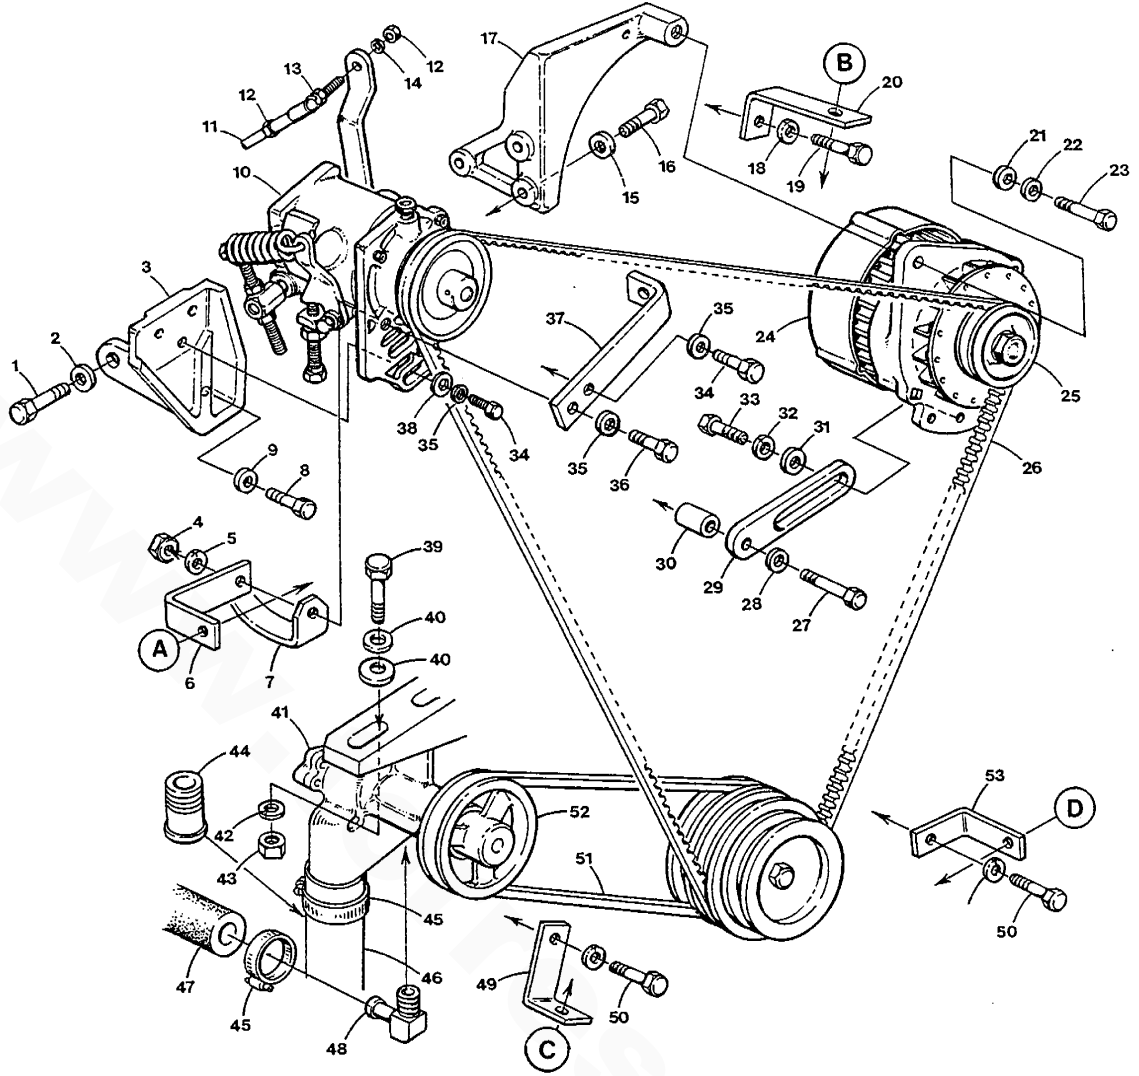

# Engine parts from Torrsen Marine - www.torresen.com - 231-759-8596

WESTERBEKE 20.0-25.0 BEG - GOVERNOR - BELTS - BELT GUARD - ALTERNATOR

REF	PN	NAME	REMARKS	QUAN
1	024953	CAPSCREW	M10 X 1.25 X 35 DIN 961	1
2	019262	LOCKWASHER	M10 DIN 127	1
3	040160	BRACKET	GOVERNOR	1
4	015887	NUT	M10 DIN 934	1
5	019262	LOCKWASHER	M10 DIN 127	1
6	040914	BRACKET	BELT GUARD	1
7	041020	BRACKET	GOVERNOR SUPPORT	1
8	033347	CAPSCREW	M12 X 1.5 X 25 DIN 961	1
9	031792	LOCKWASHER	M12 DIN 127	1
10	033560	GOVERNOR		1
11	040551	ROD	GOVERNOR TO CARBURETOR	1
12	031847	NUT	10-32 HEX SS	2
13	019364	BALLJOINT		1
14	031849	LOCKWASHER	10 SS	2
15	019262	LOCKWASHER	M10 DIN 127	3
16	024952	CAPSCREW	M10 X 1.25 X 25 DIN 961	3
17	040408	BRACKET	ALTERNATOR	1
18	031786	LOCKWASHER	M 8 DIN 127	1
19	017196	CAPSCREW	M 8 X 20 DIN 933	1
20	040915	BRACKET	BELT GUARD	1
21	031777	WASHER	FLAT 1/2	1
22	031776	LOCKWASHER	1/2	1
23	031709	CAPSCREW	1/2NC X 2	1
24	039790	ALTERNATOR	12 VDC 50 AMP	1
25	045019	PULLEY	ALTERNATOR	1
26	040555	BELT		1
27	018812	CAPSCREW	M 8 X 70 DIN 931	1
28	031786	LOCKWASHER	M 8 DIN 127	1
29	033064	STRAP	ADJUSTING	1
30	040553	SPACER		1
31	033381	WASHER		1
32	031758	LOCKWASHER	5/16	1
33	031555	CAPSCREW	5/16NC X 1	1
34	034589	CAPSCREW	M10 X 30 DIN 933	2
35	019262	LOCKWASHER	M10 DIN 127	3
36	040917	CAPSCREW	M10 X 45 DIN 933	1
37	040618	BRACKET	GOVERNOR SUPPORT	1
38	031789	WASHER	M10 DIN 125	1